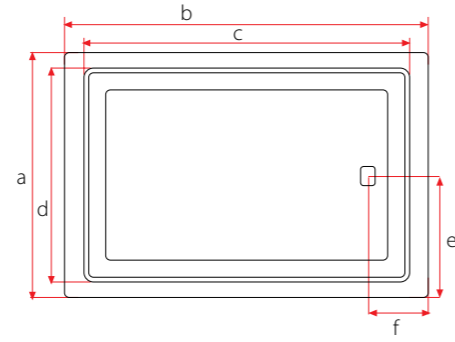

ELITE MONOBLOK DUŞ TEKNELERİ

80 x 90 80 x 110 80 x 130 80 x 150
80 x 100 80 x 120 80 x 140 80 x 160

	a	b	c	d	e	f
80x 90	80	90	78	68	40	16
80x 100	80	100	88	68	40	16
80x 110	80	110	98	68	40	16
80x 120	80	120	108	68	40	16
80x 130	80	130	115	68	40	16
80x 140	80	140	123	68	40	16
80x 150	80	150	130	68	40	16
80x 160	80	160	138	68	40	16

• Duş Teknesi Yüksekliği 15 cm

ÜRÜN KODU	ÜRÜN ADI	LİSTE FİYATI
80x 120 54131200100	80 x 120 MONOBLOK DİKDÖRTGEN DUŞ TEKNESİ (KABUK, AYAK, SIFON DAHİLDİR)	751,00 TL
80x 130 54131300100	80 x 130 MONOBLOK DİKDÖRTGEN DUŞ TEKNESİ (KABUK, AYAK, SIFON DAHİLDİR)	792,00 TL
80x 140 54131400100	80 x 140 MONOBLOK DİKDÖRTGEN DUŞ TEKNESİ (KABUK, AYAK, SIFON DAHİLDİR)	841,00 TL
80x 150 54131500100	80 x 150 MONOBLOK DİKDÖRTGEN DUŞ TEKNESİ (KABUK, AYAK, SIFON DAHİLDİR)	878,00 TL
80x 160 54131600100	80 x 160 MONOBLOK DİKDÖRTGEN DUŞ TEKNESİ (KABUK, AYAK, SIFON DAHİLDİR)	910,00 TL

ÜRÜN KODU	ÜRÜN ADI	LİSTE FİYATI
80x 90 54130900100	80 x 90 MONOBLOK DİKDÖRTGEN DUŞ TEKNESİ (KABUK, AYAK, SIFON DAHİLDİR)	653,00 TL
80x 100 54131000100	80 x 100 MONOBLOK DİKDÖRTGEN DUŞ TEKNESİ (KABUK, AYAK, SIFON DAHİLDİR)	686,00 TL
80x 110 54131100100	80 x 110 MONOBLOK DİKDÖRTGEN DUŞ TEKNESİ (KABUK, AYAK, SIFON DAHİLDİR)	718,00 TL