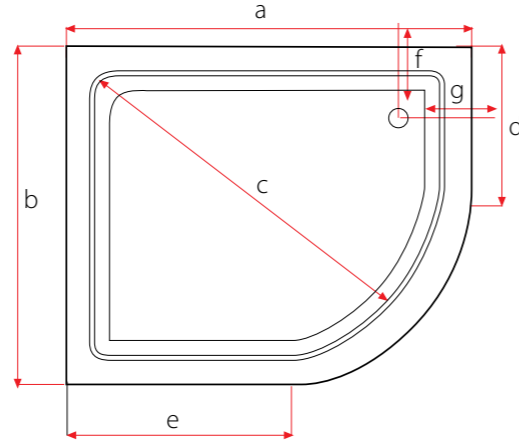

MONOBLOK DİKDÖRTGEN OVAL DUŞ TEKNELERİ

80 x 100 80 x 120
80 x 110 80 x 130

• Duş Teknesi Yüksekliği 15 cm

	a	b	c	d	e	f	g
80 x 100	100	80	97	40	40	17	17
80 x 110	110	80	107	50	50	17	17
80 x 120	120	80	117	60	60	17	17
80 x 130	130	80	127	70	70	17	17

ÜRÜN KODU	ÜRÜN ADI	LİSTE FİYATI
80 x 100 55111000100	80 x 100 MONOBLOK DİKDÖRTGEN OVAL DUŞ TEKNESİ (SAĞ) (KABUK, AYAK, SIFON DAHİLDİR)	457,00 TL
80 x 100 55111000101	80 x 100 MONOBLOK DİKDÖRTGEN OVAL DUŞ TEKNESİ (SOL) (KABUK, AYAK, SIFON DAHİLDİR)	457,00 TL
80 x 110 55111110100	80 x 110 MONOBLOK DİKDÖRTGEN OVAL DUŞ TEKNESİ (SAĞ) (KABUK, AYAK, SIFON DAHİLDİR)	475,00 TL
80 x 110 55111110101	80 x 110 MONOBLOK DİKDÖRTGEN OVAL DUŞ TEKNESİ (SOL) (KABUK, AYAK, SIFON DAHİLDİR)	475,00 TL
80 x 120 55111200100	80 x 120 MONOBLOK DİKDÖRTGEN OVAL DUŞ TEKNESİ (SAĞ) (KABUK, AYAK, SIFON DAHİLDİR)	529,00 TL
80 x 120 55111200101	80 x 120 MONOBLOK DİKDÖRTGEN OVAL DUŞ TEKNESİ (SOL) (KABUK, AYAK, SIFON DAHİLDİR)	529,00 TL
80 x 130 55111300100	80 x 130 MONOBLOK DİKDÖRTGEN OVAL DUŞ TEKNESİ (SAĞ) (KABUK, AYAK, SIFON DAHİLDİR)	583,00 TL
80 x 130 55111300101	80 x 130 MONOBLOK DİKDÖRTGEN OVAL DUŞ TEKNESİ (SOL) (KABUK, AYAK, SIFON DAHİLDİR)	583,00 TL