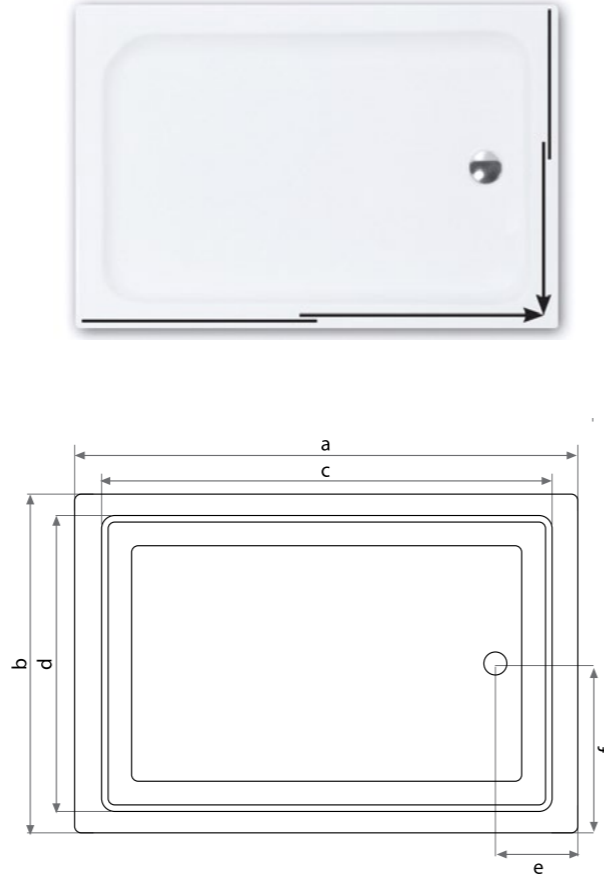

a	b	c	d	e	f
80 x 90	90	70	78	68	16	40
80 x 100	100	70	88	68	16	40
80 x 110	110	70	98	68	16	40
80 x 120	120	70	108	68	16	40
80 x 130	130	70	118	68	16	40
80 x 135	135	70	123	68	16	40
80 x 140	140	70	128	68	16	40
80 x 150	150	70	138	68	16	40
80 x 160	160	70	148	68	16	40

ÜRÜN KODU	ÜRÜN ADI	LİSTE FİYATI
80 x 90 54110910100	80 x 90 MONOBLOK DİKDÖRTGEN DUŞ TEKNESİ (KABUK, AYAK, SIFON DAHİLDİR)	394,00 TL
80 x 100 54111000100	80 x 100 MONOBLOK DİKDÖRTGEN DUŞ TEKNESİ (KABUK, AYAK, SIFON DAHİLDİR)	433,00 TL
80 x 110 54111110100	80 x 110 MONOBLOK DİKDÖRTGEN DUŞ TEKNESİ (KABUK, AYAK, SIFON DAHİLDİR)	472,00 TL
80 x 120 54111200100	80 x 120 MONOBLOK DİKDÖRTGEN DUŞ TEKNESİ (KABUK, AYAK, SIFON DAHİLDİR)	488,00 TL
80 x 130 54111310100	80 x 130 MONOBLOK DİKDÖRTGEN DUŞ TEKNESİ (KABUK, AYAK, SIFON DAHİLDİR)	512,00 TL
80 x 135 54111350100	80 x 135 MONOBLOK DİKDÖRTGEN DUŞ TEKNESİ (KABUK, AYAK, SIFON DAHİLDİR)	543,00 TL
80 x 140 54111400100	80 x 140 MONOBLOK DİKDÖRTGEN DUŞ TEKNESİ (KABUK, AYAK, SIFON DAHİLDİR)	591,00 TL
80 x 150 54111500100	80 x 150 MONOBLOK DİKDÖRTGEN DUŞ TEKNESİ (KABUK, AYAK, SIFON DAHİLDİR)	606,00 TL
80 x 160 54111600100	80 x 160 MONOBLOK DİKDÖRTGEN DUŞ TEKNESİ (KABUK, AYAK, SIFON DAHİLDİR)	669,00 TL
80 x 170 54111710100	80 x 170 MONOBLOK DİKDÖRTGEN DUŞ TEKNESİ (KABUK, AYAK, SIFON DAHİLDİR)	724,00 TL