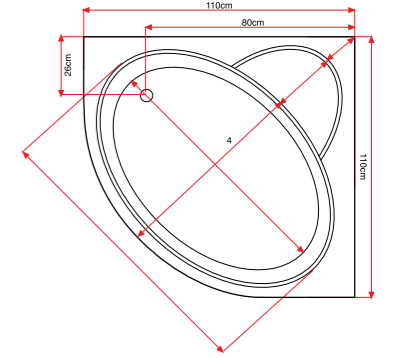

## köşe küvetler

MİNİ KÖŞE KÜVET

90 x 90 110 x 110  
100 x 100 120 x 120

Yükseklik (cm)	
90 x 90	46
100 x 100	46
110 x 110	43
120 x 120	43

	a	b	c	d	e	f	g
90 x 90	90	63	97	57	92	50	100
100 x 100	100	71	125	72	107	50	125
110 x 110	110	75	137	80	112	50	130
120 x 120	120	77	147	85	117	50	142

Mini köşe küvetlerde jakuzi uygulaması yoktur.

KÖŞE KÜVET

110 x 110 120 x 120

110 x 110 Köşe Küvet

120 x 120 Köşe Küvet

• Küvet Yüksekliği 53cm

ÜRÜN KODU	ÜRÜN ADI	LİSTE FİYATI
110 x 110	41011100500 110 x 110 MASAJLI KÖŞE KÜVET - FULL (6 HAVA VE SU, 4 HAVA VE SU MİNİ AYAK MASAJLI, 4 HAVA VE SU MAKRO SIRT MASAJLI LUX SİSTEM, PANEL DAHİLDİR)	3.917,00 TL
	41011100700 110 x 110 MASAJLI KÖŞE KÜVET - MAXI (6 HAVA VE SU, 4 HAVA VE SU MİNİ AYAK MASAJLI, 4 HAVA VE SU MAKRO SIRT MASAJLI SİSTEM, PANEL DAHİLDİR)	2.326,00 TL
	41011100800 110 x 110 MASAJLI KÖŞE KÜVET - MİNİ (6 HAVA VE SU JETLİ, PANEL DAHİLDİR)	1.986,00 TL
	31011100200 110 x 110 KÖŞE KÜVET (KABUK, AYAK, SIFON DAHİLDİR)	833,00 TL
	62011100000 ÖN PANEL	265,00 TL
	120 x 120	41011200500 120 x 120 MASAJLI KÖŞE KÜVET - FULL (6 HAVA VE SU, 4 HAVA VE SU MİNİ AYAK MASAJLI, 4 HAVA VE SU MAKRO SIRT MASAJLI LUX SİSTEM, PANEL DAHİLDİR)
41011200700 120 x 120 MASAJLI KÖŞE KÜVET - MAXI (6 HAVA VE SU, 4 HAVA VE SU MİNİ AYAK MASAJLI, 4 HAVA VE SU MAKRO SIRT MASAJLI SİSTEM, PANEL DAHİLDİR)		2.437,00 TL
41011200800 120 x 120 MASAJLI KÖŞE KÜVET - MİNİ (6 HAVA VE SU JETLİ, PANEL DAHİLDİR)		2.103,00 TL
31011200200 120 x 120 KÖŞE KÜVET (KABUK, AYAK, SIFON DAHİLDİR)		897,00 TL
62012000000 ÖN PANEL		271,00 TL

## KÖŞE KÜVET

130 x 130 140 x 140

• Küvet Yüksekliği 53cm

	a	b	c	d	e	f
130 x 130	130	81	143	78	105	140
140 x 140	140	90	153	83	110	151