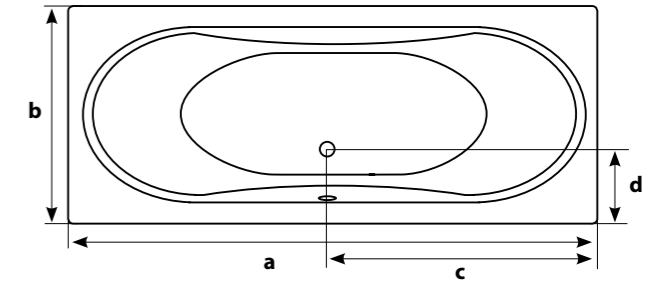

DİKDÖRTGEN KÜVET

180 x 90
190 x 90

• Küvet Yüksekliği 59 cm

	a	b	c	d
180 x 90	180	90	90	25
190 x 90	190	90	95	25

ÜRÜN KODU	ÜRÜN ADI	LİSTE FİYATI
40011850500	185 x 80 MASAJLI DİKDÖRTGEN KÜVET - FULL (6 HAVA VE SU, 4 HAVA VE SU MİNİ AYAK MASAJLI, 4 HAVA VE SU MAKRO SIRT MASAJLI LUX SİSTEM, PANEL DAHİLDİR)	4.257,00 TL
40011850700	185 x 80 MASAJLI DİKDÖRTGEN KÜVET - MAXI (6 HAVA VE SU, 4 HAVA VE SU MİNİ AYAK MASAJLI, 4 HAVA VE SU MAKRO SIRT MASAJLI SİSTEM, PANEL DAHİLDİR)	2.679,00 TL
40011850800	185 x 80 MASAJLI DİKDÖRTGEN KÜVET - MINI (6 HAVA VE SU JETLİ, PANEL DAHİLDİR)	2.253,00 TL
30011850200	185 x 80 DİKDÖRTGEN KÜVET (KABUK, AYAK, SİFON DAHİLDİR)	917,00 TL
60011850000	ÖN PANEL	263,00 TL
61010840000	YAN PANEL	115,00 TL
40011860500	185 x 85 MASAJLI DİKDÖRTGEN KÜVET - FULL (6 HAVA VE SU, 4 HAVA VE SU MİNİ AYAK MASAJLI, 4 HAVA VE SU MAKRO SIRT MASAJLI LUX SİSTEM, PANEL DAHİLDİR)	4.326,00 TL
40011860700	185 x 85 MASAJLI DİKDÖRTGEN KÜVET - MAXI (6 HAVA VE SU, 4 HAVA VE SU MİNİ AYAK MASAJLI, 4 HAVA VE SU MAKRO SIRT MASAJLI SİSTEM, PANEL DAHİLDİR)	2.730,00 TL
40011860800	185 x 85 MASAJLI DİKDÖRTGEN KÜVET - MINI (6 HAVA VE SU JETLİ, PANEL DAHİLDİR)	2.310,00 TL
30011860200	185 x 85 DİKDÖRTGEN KÜVET (KABUK, AYAK, SİFON DAHİLDİR)	930,00 TL
60011860000	ÖN PANEL	263,00 TL
61010850000	YAN PANEL	119,00 TL

Lux sistemlerde su seviye sensörü, dijital kumanda paneli, radyo, hoparlör, su altı lambası bulunmaktadır.

ÜRÜN KODU	ÜRÜN ADI	LİSTE FİYATI
40011810500	180 x 90 MASAJLI DİKDÖRTGEN KÜVET - FULL (6 HAVA VE SU, 4 HAVA VE SU MİNİ AYAK MASAJLI, 4 HAVA VE SU MAKRO SIRT MASAJLI LUX SİSTEM, PANEL DAHİLDİR)	4.218,00 TL
40011810700	180 x 90 MASAJLI DİKDÖRTGEN KÜVET - MAXI (6 HAVA VE SU, 4 HAVA VE SU MİNİ AYAK MASAJLI, 4 HAVA VE SU MAKRO SIRT MASAJLI SİSTEM, PANEL DAHİLDİR)	2.626,00 TL
40011810800	180 x 90 MASAJLI DİKDÖRTGEN KÜVET - MINI (6 HAVA VE SU JETLİ, PANEL DAHİLDİR)	2.224,00 TL
30011810200	180 x 90 DİKDÖRTGEN KÜVET (KABUK, AYAK, SİFON DAHİLDİR)	967,00 TL
60011810000	ÖN PANEL	246,00 TL
61010900000	YAN PANEL	133,00 TL
40011900500	190 x 90 MASAJLI DİKDÖRTGEN KÜVET - FULL (6 HAVA VE SU, 4 HAVA VE SU MİNİ AYAK MASAJLI, 4 HAVA VE SU MAKRO SIRT MASAJLI LUX SİSTEM, PANEL DAHİLDİR)	3.930,00 TL
40011900700	190 x 90 MASAJLI DİKDÖRTGEN KÜVET - MAXI (6 HAVA VE SU, 4 HAVA VE SU MİNİ AYAK MASAJLI, 4 HAVA VE SU MAKRO SIRT MASAJLI SİSTEM, PANEL DAHİLDİR)	2.788,00 TL
40011900800	190 x 90 MASAJLI DİKDÖRTGEN KÜVET - MINI (6 HAVA VE SU JETLİ, PANEL DAHİLDİR)	2.388,00 TL
30011900200	190 x 90 DİKDÖRTGEN KÜVET (KABUK, AYAK, SİFON DAHİLDİR)	989,00 TL
60011900000	ÖN PANEL	286,00 TL
61010900000	YAN PANEL	133,00 TL

Lux sistemlerde su seviye sensörü, dijital kumanda paneli, radyo, hoparlör, su altı lambası bulunmaktadır.