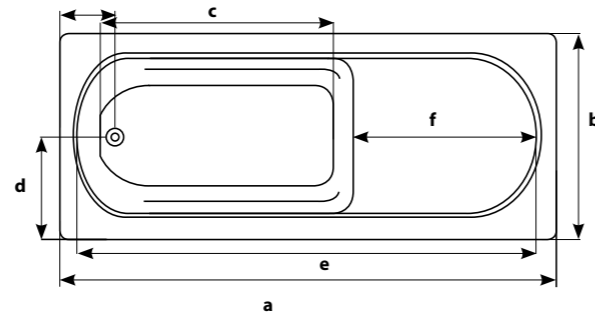

OTEL TİPİ OTURMALI KÜVET

110 x 70 130 x 70 150 x 70 170 x 70
120 x 70 140 x 70 160 x 70

• Otel tipi küvet yüksekliği 46 cm

	a	b	c	d	e	f	g
110 x 70	110	70	57	35	22	35	92
120 x 70	120	70	67	35	22	35	102
130 x 70	130	70	77	35	22	35	112
140 x 70	140	70	87	35	22	35	122
150 x 70	150	70	97	35	22	35	132
160 x 70	160	70	107	35	22	35	142
170 x 70	170	70	117	35	22	35	152

	ÜRÜN KODU	ÜRÜN ADI	LİSTE FİYATI
110 x 70	34011100200	110 x 70 OTEL TİPİ OTURMALI KÜVET (KABUK, AYAK, SIFON DAHİLDİR)	618,00 TL
	60021100000	ÖN PANEL	121,00 TL
	61020700000	YAN PANEL	68,00 TL
120 x 70	34011200200	120 x 70 OTEL TİPİ OTURMALI KÜVET (KABUK, AYAK, SIFON DAHİLDİR)	693,00 TL
	60021200000	ÖN PANEL	133,00 TL
	61020700000	YAN PANEL	68,00 TL
130 x 70	34011300200	130 x 70 OTEL TİPİ OTURMALI KÜVET (KABUK, AYAK, SIFON DAHİLDİR)	729,00 TL
	60021300000	ÖN PANEL	144,00 TL
	61020700000	YAN PANEL	68,00 TL
140 x 70	34011400200	140 x 70 OTEL TİPİ OTURMALI KÜVET (KABUK, AYAK, SIFON DAHİLDİR)	751,00 TL
	60021400000	ÖN PANEL	153,00 TL
	61020700000	YAN PANEL	68,00 TL
150 x 70	34011500200	150 x 70 OTEL TİPİ OTURMALI KÜVET (KABUK, AYAK, SIFON DAHİLDİR)	764,00 TL
	60021500000	ÖN PANEL	164,00 TL
	61020700000	YAN PANEL	68,00 TL
160 x 70	34011600200	160 x 70 OTEL TİPİ OTURMALI KÜVET (KABUK, AYAK, SIFON DAHİLDİR)	814,00 TL
	60021600000	ÖN PANEL	189,00 TL
	61020700000	YAN PANEL	68,00 TL
170 x 70	34011700200	170 x 70 OTEL TİPİ OTURMALI KÜVET (KABUK, AYAK, SIFON DAHİLDİR)	844,00 TL
	60021700000	ÖN PANEL	199,00 TL
	61020700000	YAN PANEL	68,00 TL