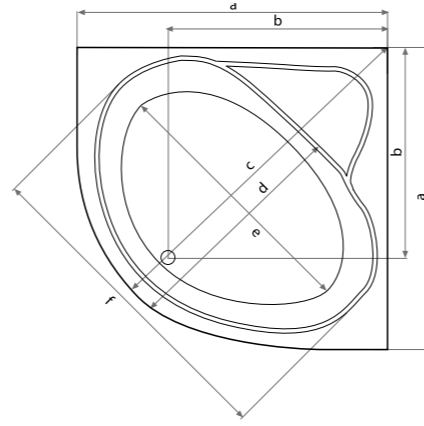

KÖŞE KÜVET

130 x 130 140 x 140

• Küvet Yüksekliği 53cm

	a	b	c	d	e	f
130 x 130	130	81	143	78	105	140
140 x 140	140	90	153	83	110	151