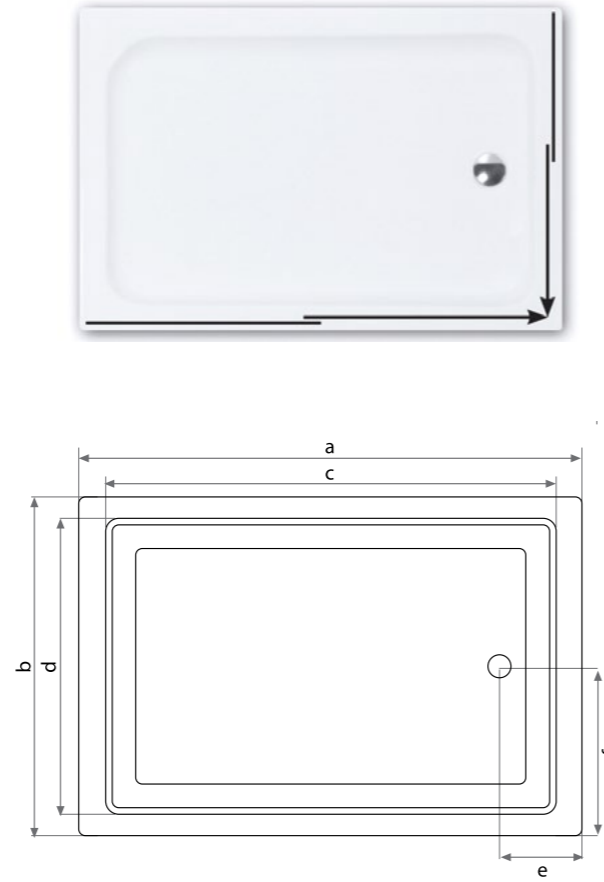

a	b	c	d	e	f
70 x 100	100	70	88	58	16	40
70 x 110	110	70	98	58	16	40
70 x 120	120	70	108	58	16	40
70 x 130	130	70	118	58	16	40
70 x 140	140	70	128	58	16	40
70 x 150	150	70	138	58	16	40
75 x 90	90	75	78v	63	16	40
75 x 110	110	75	98	63	16	40

ÜRÜN KODU	ÜRÜN ADI	LİSTE FİYATI
70 x 100 54111000200	70 x 100 MONOBLOK DİKDÖRTGEN DUŞ TEKNESİ (KABUK, AYAK, SIFON DAHİLDİR)	433,00 TL
70 x 110 54111100200	70 x 110 MONOBLOK DİKDÖRTGEN DUŞ TEKNESİ (KABUK, AYAK, SIFON DAHİLDİR)	441,00 TL
70 x 120 54111210200	70 x 120 MONOBLOK DİKDÖRTGEN DUŞ TEKNESİ (KABUK, AYAK, SIFON DAHİLDİR)	528,00 TL
70 x 130 54111300200	70 x 130 MONOBLOK DİKDÖRTGEN DUŞ TEKNESİ (KABUK, AYAK, SIFON DAHİLDİR)	559,00 TL
70 x 140 54111410200	70 x 140 MONOBLOK DİKDÖRTGEN DUŞ TEKNESİ (KABUK, AYAK, SIFON DAHİLDİR)	575,00 TL
70 x 150 54111510200	70 x 150 MONOBLOK DİKDÖRTGEN DUŞ TEKNESİ (KABUK, AYAK, SIFON DAHİLDİR)	606,00 TL
70 x 160 54111610100	70 x 160 MONOBLOK DİKDÖRTGEN DUŞ TEKNESİ (KABUK, AYAK, SIFON DAHİLDİR)	646,00 TL
70 x 170 54111700100	70 x 170 MONOBLOK DİKDÖRTGEN DUŞ TEKNESİ (KABUK, AYAK, SIFON DAHİLDİR)	685,00 TL
75 x 90 54110900100	75 x 90 MONOBLOK DİKDÖRTGEN DUŞ TEKNESİ (KABUK, AYAK, SIFON DAHİLDİR)	378,00 TL
75 x 110 54111100100	75 x 110 MONOBLOK DİKDÖRTGEN DUŞ TEKNESİ (KABUK, AYAK, SIFON DAHİLDİR)	457,00 TL