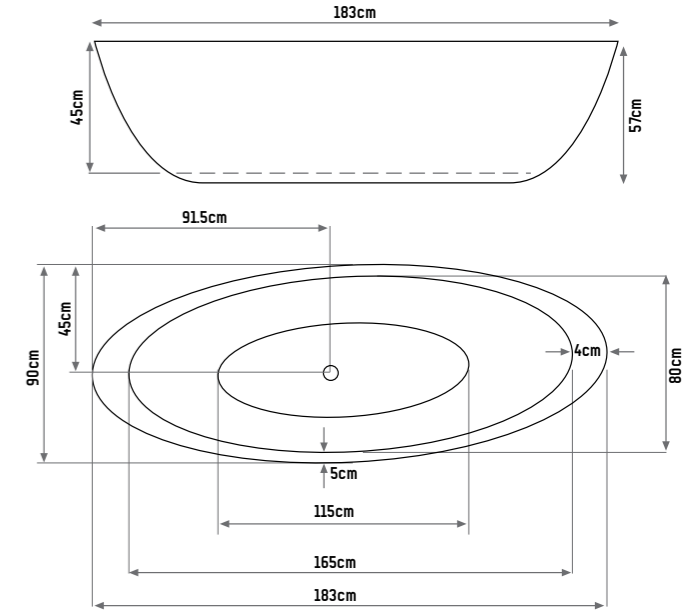

En	Boy	Dış Yükseklik	İç Yükseklik	
183 x 90	90	183	57	45

ÜRÜN KODU	ÜRÜN ADI	LİSTE FİYATI
30012000200	Orca Oval Küvet	5.082,00 TL
30012000201	Orca Mini Hidromasajlı Oval Küvet (6 Hava ve Su Jetli)	6.470,00 TL
30012000202	Orca Maxi Hidromasajlı Oval Küvet (6 Hava ve Su, 4 Hava ve Su Mini Ayak Masajlı, 4 Hava ve Su Makro Sırt Masajlı Sistem)	7.388,00 TL
30012000203	Orca Full Hidromasajlı Oval Küvet (6 Hava ve Su, 4 Hava ve Su Mini Ayak Masajlı, 4 Hava ve Su Makro Sırt Masajlı Lüks Sistem)	8.776,00 TL