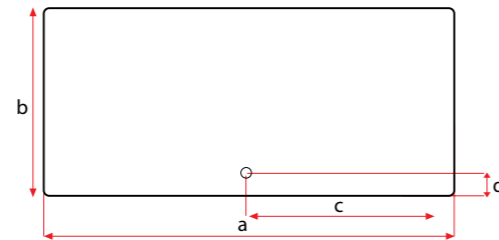

ELITE DİKDÖRTGEN KÜVET

150 x 80 160 x 80
170 x 80 180 x 80

	a	b	c	d
150 x 80	150	80	75	20
160 x 80	160	80	80	20
170 x 80	170	80	85	20
180 x 80	180	80	90	20

• Küvet Yüksekliği 55cm

ÜRÜN KODU	ÜRÜN ADI	LİSTE FİYATI
40021500500	150 x 80 MASAJLI DİKDÖRTGEN KÜVET - FULL (6 HAVA VE SU, 4 HAVA VE SU MİNİ AYAK MASAJLI, 4 HAVA VE SU MAKRO SIRT MASAJLI LUX SİSTEM, PANEL DAHİLDİR)	4.638,00 TL
40021500700	150 x 80 MASAJLI DİKDÖRTGEN KÜVET - MAXI (6 HAVA VE SU, 4 HAVA VE SU MİNİ AYAK MASAJLI, 4 HAVA VE SU MAKRO SIRT MASAJLI SİSTEM, PANEL DAHİLDİR)	2.882,00 TL
40021500800	150 x 80 MASAJLI DİKDÖRTGEN KÜVET - MINI (6 HAVA VE SU JETLİ, PANEL DAHİLDİR)	2.433,00 TL
30021510200	150 x 80 DİKDÖRTGEN KÜVET (KABUK, AYAK, SİFON DAHİLDİR)	1.033,00 TL
62021510000	ÖN PANEL	229,00 TL
62010800000	YAN PANEL	151,00 TL

Lux sistemlerde su seviye sensörü, dijital kumanda paneli, radyo, hoparlör, su altı lambası bulunmaktadır.

ÜRÜN KODU	ÜRÜN ADI	LİSTE FİYATI
40021600500	160 x 80 MASAJLI DİKDÖRTGEN KÜVET - FULL (6 HAVA VE SU, 4 HAVA VE SU MİNİ AYAK MASAJLI, 4 HAVA VE SU MAKRO SIRT MASAJLI LUX SİSTEM, PANEL DAHİLDİR)	4.714,00 TL
40021600700	160 x 80 MASAJLI DİKDÖRTGEN KÜVET - MAXI (6 HAVA VE SU, 4 HAVA VE SU MİNİ AYAK MASAJLI, 4 HAVA VE SU MAKRO SIRT MASAJLI SİSTEM, PANEL DAHİLDİR)	2.918,00 TL
40021600800	160 x 80 MASAJLI DİKDÖRTGEN KÜVET - MINI (6 HAVA VE SU JETLİ, PANEL DAHİLDİR)	2.469,00 TL
30021610200	160 x 80 DİKDÖRTGEN KÜVET (KABUK, AYAK, SİFON DAHİLDİR)	1.049,00 TL
62021610000	ÖN PANEL	249,00 TL
62011800000	YAN PANEL	151,00 TL
40021700500	170 x 80 MASAJLI DİKDÖRTGEN KÜVET - FULL (6 HAVA VE SU, 4 HAVA VE SU MİNİ AYAK MASAJLI, 4 HAVA VE SU MAKRO SIRT MASAJLI LUX SİSTEM, PANEL DAHİLDİR)	4.824,00 TL
40021700700	170 x 80 MASAJLI DİKDÖRTGEN KÜVET - MAXI (6 HAVA VE SU, 4 HAVA VE SU MİNİ AYAK MASAJLI, 4 HAVA VE SU MAKRO SIRT MASAJLI SİSTEM, PANEL DAHİLDİR)	3.029,00 TL
40021700800	170 x 80 MASAJLI DİKDÖRTGEN KÜVET - MINI (6 HAVA VE SU JETLİ, PANEL DAHİLDİR)	2.580,00 TL
30021710100	170 x 80 DİKDÖRTGEN KÜVET (KABUK, AYAK, SİFON DAHİLDİR)	1.151,00 TL
62021710000	ÖN PANEL	257,00 TL
62010800000	YAN PANEL	151,00 TL
40021800500	180 x 80 MASAJLI DİKDÖRTGEN KÜVET - FULL (6 HAVA VE SU, 4 HAVA VE SU MİNİ AYAK MASAJLI, 4 HAVA VE SU MAKRO SIRT MASAJLI LUX SİSTEM, PANEL DAHİLDİR)	4.939,00 TL
40021800700	180 x 80 MASAJLI DİKDÖRTGEN KÜVET - MAXI (6 HAVA VE SU, 4 HAVA VE SU MİNİ AYAK MASAJLI, 4 HAVA VE SU MAKRO SIRT MASAJLI SİSTEM, PANEL DAHİLDİR)	3.143,00 TL
40021800800	180 x 80 MASAJLI DİKDÖRTGEN KÜVET - MINI (6 HAVA VE SU JETLİ, PANEL DAHİLDİR)	2.694,00 TL
30021800200	180 x 80 DİKDÖRTGEN KÜVET (KABUK, AYAK, SİFON DAHİLDİR)	1.257,00 TL
62021800000	ÖN PANEL	265,00 TL
62010800000	YAN PANEL	151,00 TL

Lux sistemlerde su seviye sensörü, dijital kumanda paneli, radyo, hoparlör, su altı lambası bulunmaktadır.