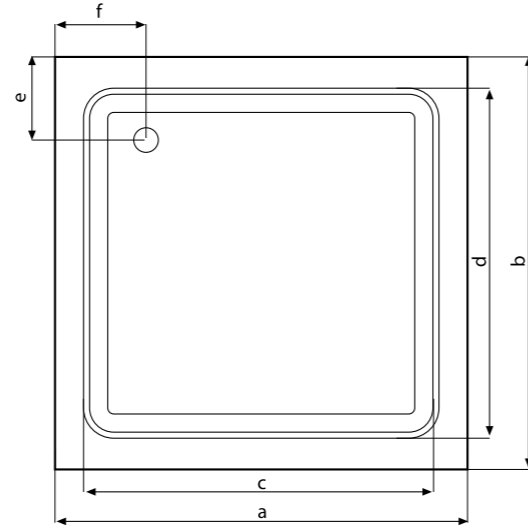

OTEL TİPİ (FLAT) KARE DUŞ TEKNELERİ

70 x 70 90 x 90
80 x 80 100 x 100 110 x 110

- Otel tipi (Flat) duş tekneleri 10 cm yere gömülür.
- Dıştan görünen yüksekliği 5,5 cm'dir.

	a	b	c	d	e	f
70 x 70	70	70	58	58	24	24
80 x 80	80	80	68	68	24	24
90 x 90	90	90	78	78	24	24
100 x 100	100	100	88	88	24	24

	ÜRÜN KODU	ÜRÜN ADI	LİSTE FİYATI
70 x 70	56010700100	70 x 70 OTEL TİPİ KARE DUŞ TEKNESİ (KABUK, SIFON DAHİLDİR)	316,00 TL
80 x 80	56010800100	80 x 80 OTEL TİPİ KARE DUŞ TEKNESİ (KABUK, SIFON DAHİLDİR)	339,00 TL
90 x 90	56010900100	90 x 90 OTEL TİPİ KARE DUŞ TEKNESİ (KABUK, SIFON DAHİLDİR)	433,00 TL
100x100	56011000100	100 x 100 OTEL TİPİ KARE DUŞ TEKNESİ (KABUK, SIFON DAHİLDİR)	457,00 TL
110x110	56011100100	110 x 110 OTEL TİPİ KARE DUŞ TEKNESİ (KABUK, SIFON DAHİLDİR)	520,00 TL