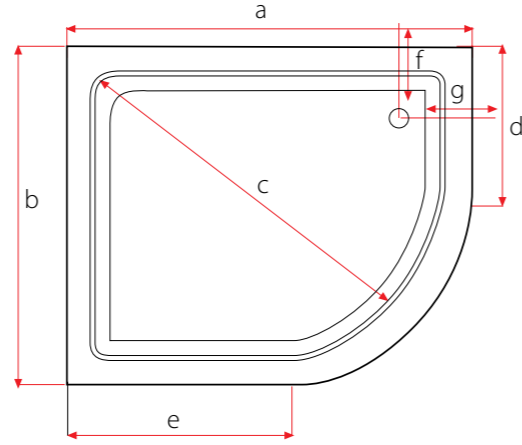

PANELLİ DİKDÖRTGEN OVAL DUŞ TEKNELERİ

80 x 100 80 x 120
80 x 110 80 x 130

• Duş Teknesi Yüksekliği 18 cm

	a	b	c	d	e	f	g
80 x 100	100	80	97	40	40	17	17
80 x 110	110	80	107	50	50	17	17
80 x 120	120	80	117	60	60	17	17
80 x 130	130	80	127	70	70	17	17

ÜRÜN KODU	ÜRÜN ADI	LİSTE FİYATI
80 x 100	53011010100 80 x 100 PANELLİ DİKDÖRTGEN OVAL DUŞ TEKNESİ (SAĞ) (KABUK, AYAK, SIFON DAHİLDİR)	504,00 TL
	72011150000 ÖN PANEL	103,00 TL
80 x 100	53011010101 80 x 100 PANELLİ DİKDÖRTGEN OVAL DUŞ TEKNESİ (SOL) (KABUK, AYAK, SIFON DAHİLDİR)	504,00 TL
	72011170000 ÖN PANEL	103,00 TL
80 x 110	53011110100 80 x 110 PANELLİ DİKDÖRTGEN OVAL DUŞ TEKNESİ (SAĞ) (KABUK, AYAK, SIFON DAHİLDİR)	545,00 TL
	72011180000 ÖN PANEL	103,00 TL
80 x 110	53011110101 80 x 110 PANELLİ DİKDÖRTGEN OVAL DUŞ TEKNESİ (SOL) (KABUK, AYAK, SIFON DAHİLDİR)	545,00 TL
	72011190000 ÖN PANEL	103,00 TL
80 x 120	53011200100 80 x 120 PANELLİ DİKDÖRTGEN OVAL DUŞ TEKNESİ (SAĞ) (KABUK, AYAK, SIFON DAHİLDİR)	567,00 TL
	72011210000 ÖN PANEL	103,00 TL
80 x 120	53011200101 80 x 120 PANELLİ DİKDÖRTGEN OVAL DUŞ TEKNESİ (SOL) (KABUK, AYAK, SIFON DAHİLDİR)	567,00 TL
	72011220000 ÖN PANEL	103,00 TL
80 x 130	53011310100 80 x 130 PANELLİ DİKDÖRTGEN OVAL DUŞ TEKNESİ (SAĞ) (KABUK, AYAK, SIFON DAHİLDİR)	615,00 TL
	72011320000 ÖN PANEL	103,00 TL
80 x 130	53011310101 80 x 130 PANELLİ DİKDÖRTGEN OVAL DUŞ TEKNESİ (SOL) (KABUK, AYAK, SIFON DAHİLDİR)	615,00 TL
	72011330000 ÖN PANEL	103,00 TL