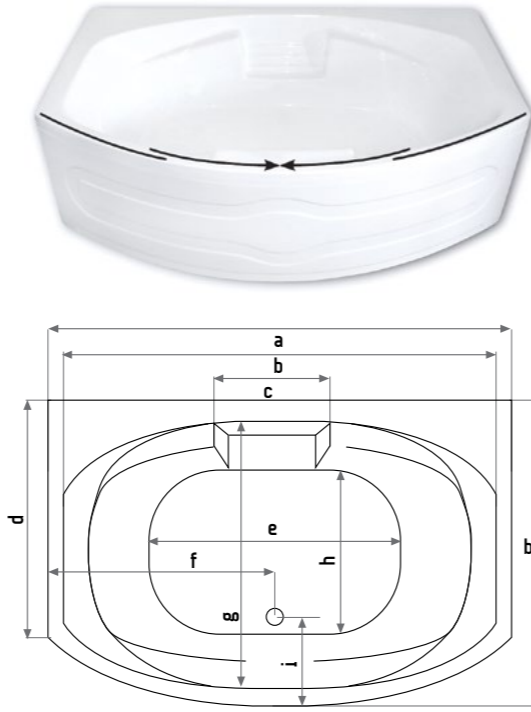

KÖŞE KÜVET

170 x 110 180 x 110

- Küvet Yüksekliği 56 cm.
- Ürünün ön paneli ovaldır.

	a	b	c	d	e	f	g	h	i
170 x 110	170	160	39	80	110	85	98	60	35
180 x 110	180	160	39	80	130	90	98	60	35

	ÜRÜN KODU	ÜRÜN ADI	LİSTE FİYATI
170 x 110	42011710500	170 x 110 MASAJLI DİKDÖRTGEN KÜVET - FULL (6 HAVA VE SU, 4 HAVA VE SU MINİ AYAK MASAJLI, 4 HAVA VE SU MAKRO SIRT MASAJLI LUX SİSTEM, PANEL DAHİLDİR)	4.292,00 TL
	42011700700	170 x 110 MASAJLI DİKDÖRTGEN KÜVET - MAXI (6 HAVA VE SU, 4 HAVA VE SU MINİ AYAK MASAJLI, 4 HAVA VE SU MAKRO SIRT MASAJLI SİSTEM, PANEL DAHİLDİR)	2.688,00 TL
	42011710800	170 x 110 MASAJLI DİKDÖRTGEN KÜVET - MINI (6 HAVA VE SU JETLİ, PANEL DAHİLDİR)	2.310,00 TL
	32011700200	170 x 110 KÖŞE KÜVET (KABUK, AYAK, SIFON DAHİLDİR)	1.009,00 TL
	62017100000	ÖN PANEL	343,00 TL
180 x 110	42011800500	180 x 110 MASAJLI DİKDÖRTGEN KÜVET - FULL (6 HAVA VE SU, 4 HAVA VE SU MINİ AYAK MASAJLI, 4 HAVA VE SU MAKRO SIRT MASAJLI LUX SİSTEM, PANEL DAHİLDİR)	4.347,00 TL
	42011800700	180 x 110 MASAJLI DİKDÖRTGEN KÜVET - MAXI (6 HAVA VE SU, 4 HAVA VE SU MINİ AYAK MASAJLI, 4 HAVA VE SU MAKRO SIRT MASAJLI SİSTEM, PANEL DAHİLDİR)	2.730,00 TL
	42011800800	180 x 110 MASAJLI DİKDÖRTGEN KÜVET - MINI (6 HAVA VE SU JETLİ, PANEL DAHİLDİR)	2.360,00 TL
	32011800200	180 x 110 KÖŞE KÜVET (KABUK, AYAK, SIFON DAHİLDİR)	1.031,00 TL
	62018100000	ÖN PANEL	373,00 TL

Lux sistemlerde su seviye sensörü, dijital kumanda paneli, radyo, hoparlör, su altı lambası bulunmaktadır.