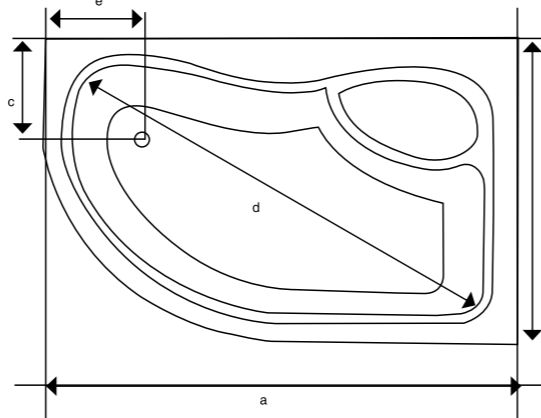

## KÖŞE KÜVET (SAĞ-SOL)

165 x 105 (sağ-sol) 160 x 100 (sağ-sol)  
150 x 100 (sağ-sol) 170 x 100 (sağ-sol)

Görsel sol köşe küvete aittir.

Görsel sağ köşe küvete aittir.

Yükseklik 53 cm.

Görsel sağ köşe küvete aittir.

165 x 105 sağ köşe küvet.  
Yükseklik 56 cm

	a	b	c	d	e	f	g
165 x 105 (Sağ)	165	105	30	141	57	65	120
165 x 105 (Sol)	165	105	30	141	57	65	120
150 x 100 (Sağ)	150	100	25	140	-	-	-
150 x 100 (Sol)	150	100	25	140	-	-	-
160 x 100 (Sağ)	165	100	25	150	-	-	-
160 x 100 (Sol)	165	100	25	150	-	-	-
170 x 100 (Sağ)	170	100	25	160	-	-	-
170 x 100 (Sol)	170	100	25	160	-	-	-