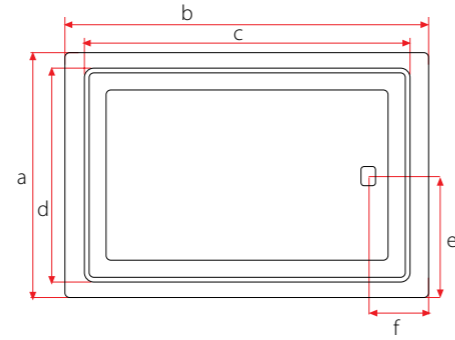

ELITE PANELLİ DUŞ TEKNELERİ

80 x 90 80 x 110 80 x 130 80 x 150
80 x 100 80 x 120 80 x 140 80 x 160

	a	b	c	d	e	f
80x 90	80	90	78	68	40	16
80x 100	80	100	88	68	40	16
80x 110	80	110	98	68	40	16
80x 120	80	120	108	68	40	16
80x 130	80	130	115	68	40	16
80x 140	80	140	123	68	40	16
80x 150	80	150	130	68	40	16
80x 160	80	160	138	68	40	16

• Duş Teknesi Yüksekliği 18 cm

ÜRÜN KODU	ÜRÜN ADI	LİSTE FİYATI

80 x 90	52030900100	80 x 90 PANELLİ DİKDÖRTGEN DUŞ TEKNESİ (KABUK, AYAK, SIFON DAHİLDİR)	735,00 TL
	75010900000	ÖN PANEL	53,00 TL
	75020800000	YAN PANEL	45,00 TL
80 x 100	52031000100	80 x 100 PANELLİ DİKDÖRTGEN DUŞ TEKNESİ (KABUK, AYAK, SIFON DAHİLDİR)	771,00 TL
	75011000000	ÖN PANEL	61,00 TL
	75020800000	YAN PANEL	45,00 TL
80 x 110	52031100100	80 x 110 PANELLİ DİKDÖRTGEN DUŞ TEKNESİ (KABUK, AYAK, SIFON DAHİLDİR)	788,00 TL
	75011100000	ÖN PANEL	65,00 TL
	75020800000	YAN PANEL	45,00 TL

ÜRÜN KODU	ÜRÜN ADI	LİSTE FİYATI

80 x 120	52031200100	80 x 120 PANELLİ DİKDÖRTGEN DUŞ TEKNESİ (KABUK, AYAK, SIFON DAHİLDİR)	808,00 TL
	75011200000	ÖN PANEL	73,00 TL
	75020800000	YAN PANEL	45,00 TL
80 x 130	52031300100	80 x 130 PANELLİ DİKDÖRTGEN DUŞ TEKNESİ (KABUK, AYAK, SIFON DAHİLDİR)	845,00 TL
	75011300000	ÖN PANEL	78,00 TL
	75020800000	YAN PANEL	45,00 TL
80 x 140	52031400100	80 x 140 PANELLİ DİKDÖRTGEN DUŞ TEKNESİ (KABUK, AYAK, SIFON DAHİLDİR)	894,00 TL
	75011400000	ÖN PANEL	82,00 TL
	75020800000	YAN PANEL	45,00 TL
80 x 150	52031500100	80 x 150 PANELLİ DİKDÖRTGEN DUŞ TEKNESİ (KABUK, AYAK, SIFON DAHİLDİR)	963,00 TL
	75011500000	ÖN PANEL	86,00 TL
	75020800000	YAN PANEL	45,00 TL
80 x 160	52031600100	80 x 160 PANELLİ DİKDÖRTGEN DUŞ TEKNESİ (KABUK, AYAK, SIFON DAHİLDİR)	1.024,00 TL
	75011600000	ÖN PANEL	94,00 TL
	75020800000	YAN PANEL	45,00 TL