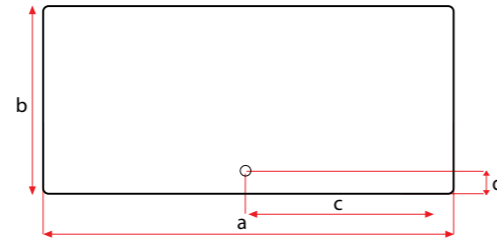

a	b	c	d
150 x 70	150	70	75	20
160 x 70	160	70	80	20
170 x 70	170	70	85	20
180 x 70	180	70	90	20

ÜRÜN KODU	ÜRÜN ADI	LİSTE FİYATI
40031500500	150 x 70 MASAJLI DİKDÖRTGEN KÜVET - FULL (6 HAVA VE SU, 4 HAVA VE SU MİNİ AYAK MASAJLI, 4 HAVA VE SU MAKRO SIRT MASAJLI LUX SİSTEM, PANEL DAHİLDİR)	4.571,00 TL
40031500700	150 x 70 MASAJLI DİKDÖRTGEN KÜVET - MAXI (6 HAVA VE SU, 4 HAVA VE SU MİNİ AYAK MASAJLI, 4 HAVA VE SU MAKRO SIRT MASAJLI SİSTEM, PANEL DAHİLDİR)	2.776,00 TL
40031500800	150 x 70 MASAJLI DİKDÖRTGEN KÜVET - MINI (6 HAVA VE SU JETLİ, PANEL DAHİLDİR)	2.326,00 TL
30021500200	150 x 70 DİKDÖRTGEN KÜVET (KABUK, AYAK, SİFON DAHİLDİR)	943,00 TL
62021500000	ÖN PANEL	229,00 TL
62010700000	YAN PANEL	135,00 TL

Lux sistemlerde su seviye sensörü, dijital kumanda paneli, radyo, hoparlör, su altı lambası bulunmaktadır.

ÜRÜN KODU	ÜRÜN ADI	LİSTE FİYATI
40031600500	160 x 70 MASAJLI DİKDÖRTGEN KÜVET - FULL (6 HAVA VE SU, 4 HAVA VE SU MİNİ AYAK MASAJLI, 4 HAVA VE SU MAKRO SIRT MASAJLI LUX SİSTEM, PANEL DAHİLDİR)	4.673,00 TL
40031600700	160 x 70 MASAJLI DİKDÖRTGEN KÜVET - MAXI (6 HAVA VE SU, 4 HAVA VE SU MİNİ AYAK MASAJLI, 4 HAVA VE SU MAKRO SIRT MASAJLI SİSTEM, PANEL DAHİLDİR)	2.878,00 TL
40031600800	160 x 70 MASAJLI DİKDÖRTGEN KÜVET - MINI (6 HAVA VE SU JETLİ, PANEL DAHİLDİR)	2.429,00 TL
30021600200	160 x 70 DİKDÖRTGEN KÜVET (KABUK, AYAK, SİFON DAHİLDİR)	1.024,00 TL
62021600000	ÖN PANEL	249,00 TL
62010700000	YAN PANEL	135,00 TL
40031700500	170 x 70 MASAJLI DİKDÖRTGEN KÜVET - FULL (6 HAVA VE SU, 4 HAVA VE SU MİNİ AYAK MASAJLI, 4 HAVA VE SU MAKRO SIRT MASAJLI LUX SİSTEM, PANEL DAHİLDİR)	4.747,00 TL
40031700700	170 x 70 MASAJLI DİKDÖRTGEN KÜVET - MAXI (6 HAVA VE SU, 4 HAVA VE SU MİNİ AYAK MASAJLI, 4 HAVA VE SU MAKRO SIRT MASAJLI SİSTEM, PANEL DAHİLDİR)	2.951,00 TL
40031700800	170 x 70 MASAJLI DİKDÖRTGEN KÜVET - MINI (6 HAVA VE SU JETLİ, PANEL DAHİLDİR)	2.502,00 TL
30021700200	170 x 70 DİKDÖRTGEN KÜVET (KABUK, AYAK, SİFON DAHİLDİR)	1.090,00 TL
62021700000	ÖN PANEL	257,00 TL
62010700000	YAN PANEL	135,00 TL
40031800500	180 x 70 MASAJLI DİKDÖRTGEN KÜVET - FULL (6 HAVA VE SU, 4 HAVA VE SU MİNİ AYAK MASAJLI, 4 HAVA VE SU MAKRO SIRT MASAJLI LUX SİSTEM, PANEL DAHİLDİR)	4.849,00 TL
40031800700	180 x 70 MASAJLI DİKDÖRTGEN KÜVET - MAXI (6 HAVA VE SU, 4 HAVA VE SU MİNİ AYAK MASAJLI, 4 HAVA VE SU MAKRO SIRT MASAJLI SİSTEM, PANEL DAHİLDİR)	3.053,00 TL
40031800800	180 x 70 MASAJLI DİKDÖRTGEN KÜVET - MINI (6 HAVA VE SU JETLİ, PANEL DAHİLDİR)	2.604,00 TL
30021810200	180 x 70 DİKDÖRTGEN KÜVET (KABUK, AYAK, SİFON DAHİLDİR)	1.184,00 TL
62021810000	ÖN PANEL	265,00 TL
62010700000	YAN PANEL	135,00 TL

Lux sistemlerde su seviye sensörü, dijital kumanda paneli, radyo, hoparlör, su altı lambası bulunmaktadır.