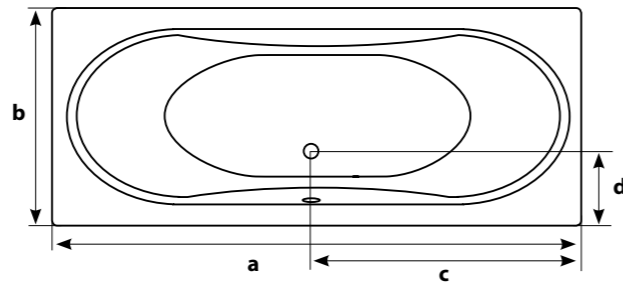

DİKDÖRTGEN KÜVET

185 x 80
185 x 85

• Küvet Yüksekliği 59 cm

	a	b	c	d
185 x 80	180	80	90	25
185 x 85	185	85	95.5	25