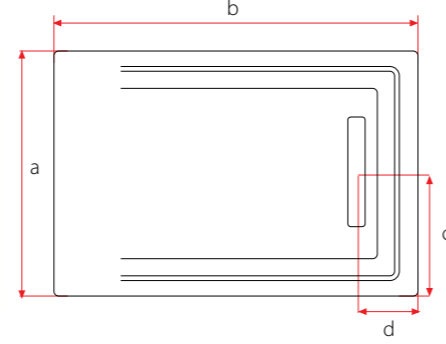

ELITE PANELLİ DUŞ TEKNELERİ

90 x 90 90 x 110 90 x 130 90 x 150
90 x 100 90 x 120 90 x 140 90 x 160

• Duş Teknesi Yüksekliği 18 cm

	a	b	c	d
90x 90	90	90	40	16
90x 100	90	100	40	16
90x 110	90	110	40	16
90x 120	90	120	40	16
90x 130	90	130	40	16
90x 140	90	140	40	16
90x 150	90	150	40	16
90x 160	90	160	40	16

	ÜRÜN KODU	ÜRÜN ADI	LİSTE FİYATI
90 x 90	52020900100	90 x 90 PANELLİ KARE DUŞ TEKNESİ (KABUK, AYAK, SIFON DAHİLDİR)	800,00 TL
	75030900000	ÖN PANEL	53,00 TL
	75040800000	YAN PANEL	53,00 TL
90 x 100	52021000100	90 x 100 PANELLİ DİKDÖRTGEN DUŞ TEKNESİ (KABUK, AYAK, SIFON DAHİLDİR)	833,00 TL
	75031000000	ÖN PANEL	61,00 TL
	75040800000	YAN PANEL	53,00 TL
90 x 110	52021100100	90 x 110 PANELLİ DİKDÖRTGEN DUŞ TEKNESİ (KABUK, AYAK, SIFON DAHİLDİR)	853,00 TL
	75031100000	ÖN PANEL	65,00 TL
	75040800000	YAN PANEL	53,00 TL

	ÜRÜN KODU	ÜRÜN ADI	LİSTE FİYATI
90 x 120	52021200100	90 x 120 PANELLİ DİKDÖRTGEN DUŞ TEKNESİ (KABUK, AYAK, SIFON DAHİLDİR)	902,00 TL
	75031200000	ÖN PANEL	73,00 TL
	75040800000	YAN PANEL	53,00 TL
90 x 130	52021300100	90 x 130 PANELLİ DİKDÖRTGEN DUŞ TEKNESİ (KABUK, AYAK, SIFON DAHİLDİR)	935,00 TL
	75031300000	ÖN PANEL	78,00 TL
	75040800000	YAN PANEL	53,00 TL
90 x 140	52021400100	90 x 140 PANELLİ DİKDÖRTGEN DUŞ TEKNESİ (KABUK, AYAK, SIFON DAHİLDİR)	988,00 TL
	75031400000	ÖN PANEL	82,00 TL
	75040800000	YAN PANEL	53,00 TL
90 x 150	52021500100	90 x 150 PANELLİ DİKDÖRTGEN DUŞ TEKNESİ (KABUK, AYAK, SIFON DAHİLDİR)	1.029,00 TL
	75031500000	ÖN PANEL	86,00 TL
	75040800000	YAN PANEL	53,00 TL
90 x 160	52021600100	90 x 160 PANELLİ DİKDÖRTGEN DUŞ TEKNESİ (KABUK, AYAK, SIFON DAHİLDİR)	1.106,00 TL
	75031600000	ÖN PANEL	94,00 TL
	75040800000	YAN PANEL	53,00 TL