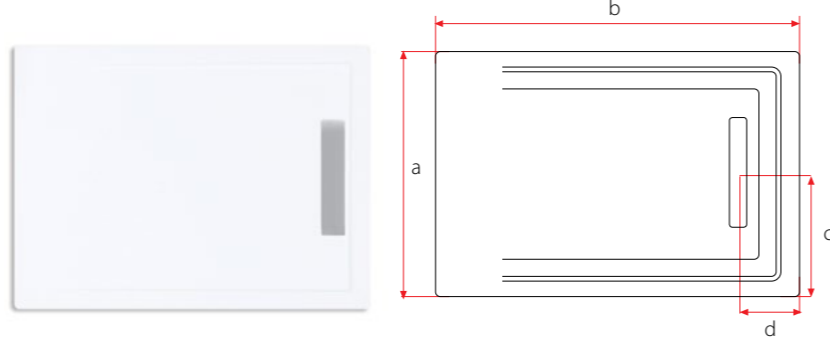

ELITE MONOBLOK DUŞ TEKNELERİ

90 x 90 90 x 110 90 x 130 90 x 150
90 x 100 90 x 120 90 x 140 90 x 160

	a	b	c	d
90x 90	90	90	40	16
90x 100	90	100	40	16
90x 110	90	110	40	16
90x 120	90	120	40	16
90x 130	90	130	40	16
90x 140	90	140	40	16
90x 150	90	150	40	16
90x 160	90	160	40	16

• Duş Teknesi Yüksekliği 15 cm

ÜRÜN KODU	ÜRÜN ADI	LİSTE FİYATI
90x 120 54121200100	90 x 120 MONOBLOK DİKDÖRTGEN DUŞ TEKNESİ (KABUK, AYAK, SIFON DAHİLDİR)	833,00 TL
90x 130 54121300100	90 x 130 MONOBLOK DİKDÖRTGEN DUŞ TEKNESİ (KABUK, AYAK, SIFON DAHİLDİR)	878,00 TL
90x 140 54121400100	90 x 140 MONOBLOK DİKDÖRTGEN DUŞ TEKNESİ (KABUK, AYAK, SIFON DAHİLDİR)	914,00 TL
90x 150 54121500100	90 x 150 MONOBLOK DİKDÖRTGEN DUŞ TEKNESİ (KABUK, AYAK, SIFON DAHİLDİR)	951,00 TL
90x 160 54121600100	90 x 160 MONOBLOK DİKDÖRTGEN DUŞ TEKNESİ (KABUK, AYAK, SIFON DAHİLDİR)	988,00 TL

ÜRÜN KODU	ÜRÜN ADI	LİSTE FİYATI
90x 90 54120900100	90 x 90 MONOBLOK KARE DUŞ TEKNESİ (KABUK, AYAK, SIFON DAHİLDİR)	731,00 TL
90x 100 54121000100	90 x 100 MONOBLOK DİKDÖRTGEN DUŞ TEKNESİ (KABUK, AYAK, SIFON DAHİLDİR)	751,00 TL
90x 110 54121100100	90 x 110 MONOBLOK DİKDÖRTGEN DUŞ TEKNESİ (KABUK, AYAK, SIFON DAHİLDİR)	782,00 TL