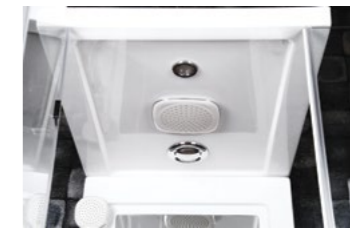

• Matrix Compact sistem kabin yüksekliği 1.90cm'dir.