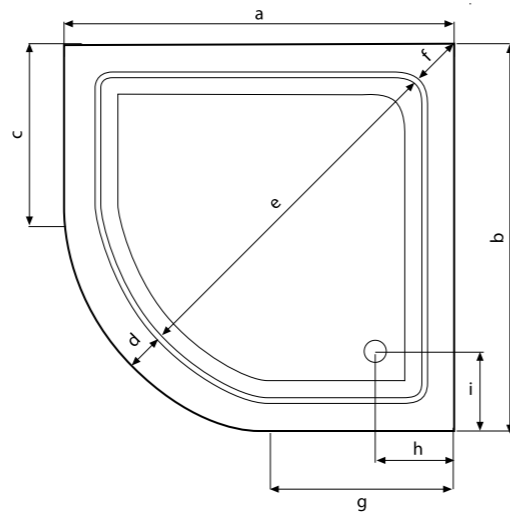

otel tipi flat duş tekneleri

OTEL TİPİ (FLAT) KÖŞE DUŞ TEKNELERİ

70 x 70 85 x 85 100 x 100
80 x 80 90 x 90 110 x 110

- Otel tipi (Flat) duş tekneleri 10 cm yere gömülür.
- Dıştan görünen yüksekliği 5,5 cm'dir.

	a	b	c	d	e	f	g	h	i
70 x 70	70	70	10	6	67	14	10	17	17
80 x 80	80	80	20	6	77	14	20	17	17
85 x 85	85	85	25	6	82	14	25	17	17
90 x 90	90	90	30	6	87	14	30	17	17
100 x 100	100	100	40	6	97	14	40	17	17

ÜRÜN KODU	ÜRÜN ADI	LİSTE FİYATI
70x70 57010700100	70 x 70 OTEL TİPİ KÖŞE DUŞ TEKNESİ (KABUK, SIFON DAHİLDİR)	307,00 TL
80x80 57010800100	80 x 80 OTEL TİPİ KÖŞE DUŞ TEKNESİ (KABUK, SIFON DAHİLDİR)	340,00 TL
85x85 57010850100	85 x 85 OTEL TİPİ KÖŞE DUŞ TEKNESİ (KABUK, SIFON DAHİLDİR)	361,00 TL
90x90 57010900100	90 x 90 OTEL TİPİ KÖŞE DUŞ TEKNESİ (KABUK, SIFON DAHİLDİR)	417,00 TL
100x100 57011000100	100 x 100 OTEL TİPİ KÖŞE DUŞ TEKNESİ (KABUK, SIFON DAHİLDİR)	441,00 TL
110x110 57011100100	110 x 110 OTEL TİPİ KÖŞE DUŞ TEKNESİ (KABUK, SIFON DAHİLDİR)	510,00 TL