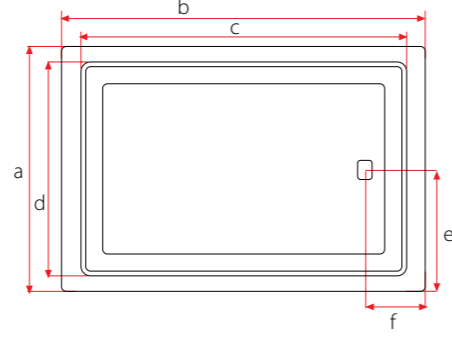

ELITE SERAMİK ÜZERİ FLAT DUŞ TEKNELERİ

80 x 90	80 x 110	80 x 130	80 x 150
80 x 100	80 x 120	80 x 140	80 x 160

- Tekne Yüksekliği 5,5 cm
- Sadece sifon gömülür.

	a	b	c	d	e	f
80x 90	80	90	78	68	40	16
80x 100	80	100	88	68	40	16
80x 110	80	110	98	68	40	16
80x 120	80	120	108	68	40	16
80x 130	80	130	115	68	40	16
80x 140	80	140	123	68	40	16
80x 150	80	150	130	68	40	16
80x 160	80	160	138	68	40	16

ÜRÜN KODU	ÜRÜN ADI	LİSTE FİYATI
80x120 59031200200	80 x 120 FLAT DİKDÖRTGEN DUŞ TEKNESİ (KABUK, SIFON DAHİLDİR)	711,00 TL
80x130 59031300200	80 x 130 FLAT DİKDÖRTGEN DUŞ TEKNESİ (KABUK, SIFON DAHİLDİR)	761,00 TL
80x140 59031400200	80 x 140 FLAT DİKDÖRTGEN DUŞ TEKNESİ (KABUK, SIFON DAHİLDİR)	788,00 TL
80x150 59031500200	80 x 150 FLAT DİKDÖRTGEN DUŞ TEKNESİ (KABUK, SIFON DAHİLDİR)	814,00 TL
80x160 59031600200	80 x 160 FLAT DİKDÖRTGEN DUŞ TEKNESİ (KABUK, SIFON DAHİLDİR)	862,00 TL

ÜRÜN KODU	ÜRÜN ADI	LİSTE FİYATI
80x90 59030900200	80 x 90 FLAT DİKDÖRTGEN DUŞ TEKNESİ (KABUK, SIFON DAHİLDİR)	631,00 TL
80x100 59031000200	80 x 100 FLAT DİKDÖRTGEN DUŞ TEKNESİ (KABUK, SIFON DAHİLDİR)	655,00 TL
80x110 59031100200	80 x 110 FLAT DİKDÖRTGEN DUŞ TEKNESİ (KABUK, SIFON DAHİLDİR)	694,00 TL