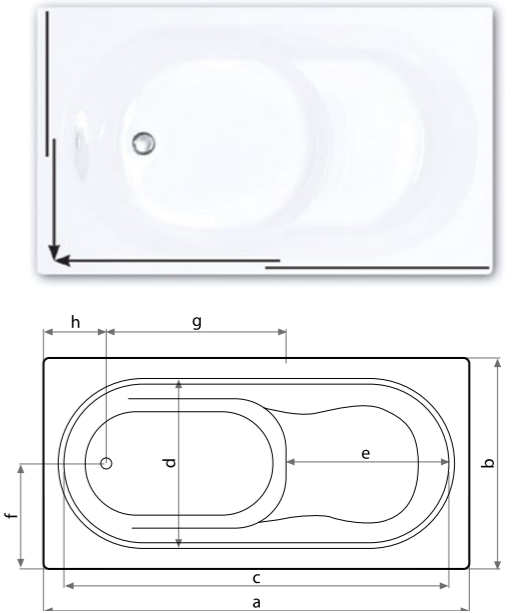

dikdörtgen küvetler

OTURMALI DİKDÖRTGEN KÜVET

105 x 70 120 x 70 140 x 70

- Küvet Yüksekliği 52cm

	a	b	c	d	e	f	g	h
105 x 70	105	70	87	55	35	35	52	22
120 x 70	120	70	102	60	52	35	65	22
140 x 70	140	70	122	55	53	35	87	22

	ÜRÜN KODU	ÜRÜN ADI	LİSTE FİYATI
105 x 70	30011050200	105 x 70 OTURMALI DİKDÖRTGEN KÜVET (KABUK, AYAK, SIFON DAHİLDİR)	555,00 TL
	60011050000	ÖN PANEL	132,00 TL
	61010700000	YAN PANEL	91,00 TL
120 x 70	30011210200	120 x 70 OTURMALI DİKDÖRTGEN KÜVET (KABUK, AYAK, SIFON DAHİLDİR)	560,00 TL
	60011200000	ÖN PANEL	142,00 TL
	61010720000	YAN PANEL	88,00 TL
140 x 70	30011410200	140 x 70 OTURMALI DİKDÖRTGEN KÜVET (KABUK, AYAK, SIFON DAHİLDİR)	609,00 TL
	60011400000	ÖN PANEL	176,00 TL
	61010740000	YAN PANEL	94,00 TL