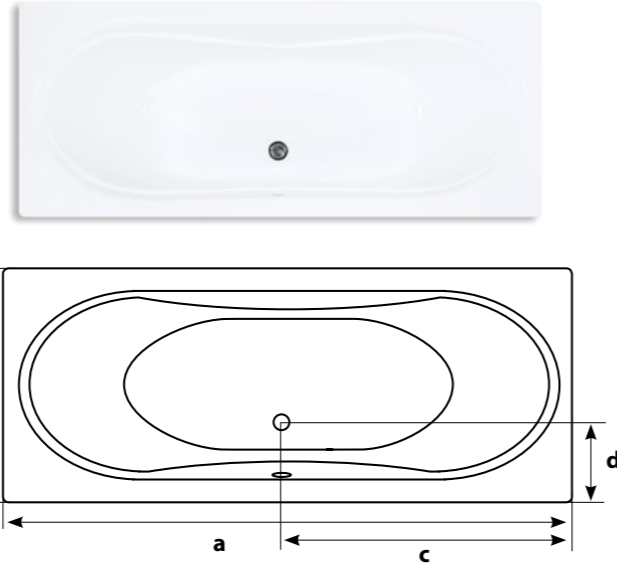

DİKDÖRTGEN KÜVET

150 x 80 160 x 80 170 x 80 180 x 80
165 x 80 175 x 80 185 x 80

• Küvet Yüksekliği 59 cm

	a	b	c	d
150 x 80	150	80	75	25
165 x 80	165	80	82,5	25
175 x 80	175	80	87,5	25
180 x 80	180	80	90	25
185 x 80	185	80	92,5	25

ÜRÜN KODU ÜRÜN ADI LİSTE FİYATI

150 x 80	40011510500	150 x 80 MASAJLI DİKDÖRTGEN KÜVET - FULL (6 HAVA VE SU, 4 HAVA VE SU MİNİ AYAK MASAJLI, 4 HAVA VE SU MAKRO SIRT MASAJLI LUX SİSTEM, PANEL DAHİLDİR)	3.914,00 TL
	40011510700	150 x 80 MASAJLI DİKDÖRTGEN KÜVET - MAXI (6 HAVA VE SU, 4 HAVA VE SU MİNİ AYAK MASAJLI, 4 HAVA VE SU MAKRO SIRT MASAJLI SİSTEM, PANEL DAHİLDİR)	2.323,00 TL
	40011510800	150 x 80 MASAJLI DİKDÖRTGEN KÜVET - MINI (6 HAVA VE SU JETLİ, PANEL DAHİLDİR)	1.994,00 TL
	30011510200	150 x 80 DİKDÖRTGEN KÜVET (KABUK, AYAK, SIFON DAHİLDİR)	760,00 TL
	60011510000	ÖN PANEL	201,00 TL
	61010800000	YAN PANEL	96,00 TL

160 x 80	40011610500	160 x 80 MASAJLI DİKDÖRTGEN KÜVET - FULL (6 HAVA VE SU, 4 HAVA VE SU MİNİ AYAK MASAJLI, 4 HAVA VE SU MAKRO SIRT MASAJLI LUX SİSTEM, PANEL DAHİLDİR)	4.014,00 TL
	40011610700	160 x 80 MASAJLI DİKDÖRTGEN KÜVET - MAXI (6 HAVA VE SU, 4 HAVA VE SU MİNİ AYAK MASAJLI, 4 HAVA VE SU MAKRO SIRT MASAJLI SİSTEM, PANEL DAHİLDİR)	2.422,00 TL
	40011610800	160 x 80 MASAJLI DİKDÖRTGEN KÜVET - MINI (6 HAVA VE SU JETLİ, PANEL DAHİLDİR)	2.078,00 TL
	30011610200	160 x 80 DİKDÖRTGEN KÜVET (KABUK, AYAK, SIFON DAHİLDİR)	785,00 TL
	60011610000	ÖN PANEL	205,00 TL
	61010860000	YAN PANEL	103,00 TL

ÜRÜN KODU ÜRÜN ADI LİSTE FİYATI

165 x 80	40011650500	165 x 80 MASAJLI DİKDÖRTGEN KÜVET - FULL (6 HAVA VE SU, 4 HAVA VE SU MİNİ AYAK MASAJLI, 4 HAVA VE SU MAKRO SIRT MASAJLI LUX SİSTEM, PANEL DAHİLDİR)	4.049,00 TL
	40011650700	165 x 80 MASAJLI DİKDÖRTGEN KÜVET - MAXI (6 HAVA VE SU, 4 HAVA VE SU MİNİ AYAK MASAJLI, 4 HAVA VE SU MAKRO SIRT MASAJLI SİSTEM, PANEL DAHİLDİR)	2.457,00 TL
	40011650800	165 x 80 MASAJLI DİKDÖRTGEN KÜVET - MINI (6 HAVA VE SU JETLİ, PANEL DAHİLDİR)	2.108,00 TL
	30011650200	165 x 80 DİKDÖRTGEN KÜVET (KABUK, AYAK, SIFON DAHİLDİR)	840,00 TL
	60011650000	ÖN PANEL	200,00 TL
	61010860000	YAN PANEL	103,00 TL

170 x 80	40011710500	170 x 80 MASAJLI DİKDÖRTGEN KÜVET - FULL (6 HAVA VE SU, 4 HAVA VE SU MİNİ AYAK MASAJLI, 4 HAVA VE SU MAKRO SIRT MASAJLI LUX SİSTEM, PANEL DAHİLDİR)	4.002,00 TL
	40011710700	170 x 80 MASAJLI DİKDÖRTGEN KÜVET - MAXI (6 HAVA VE SU, 4 HAVA VE SU MİNİ AYAK MASAJLI, 4 HAVA VE SU MAKRO SIRT MASAJLI SİSTEM, PANEL DAHİLDİR)	2.410,00 TL
	40011710800	170 x 80 MASAJLI DİKDÖRTGEN KÜVET - MINI (6 HAVA VE SU JETLİ, PANEL DAHİLDİR)	2.056,00 TL
	30011730100	170 x 80 DİKDÖRTGEN KÜVET (KABUK, AYAK, SIFON DAHİLDİR)	837,00 TL
	60011710000	ÖN PANEL	217,00 TL
	61010810000	YAN PANEL	104,00 TL