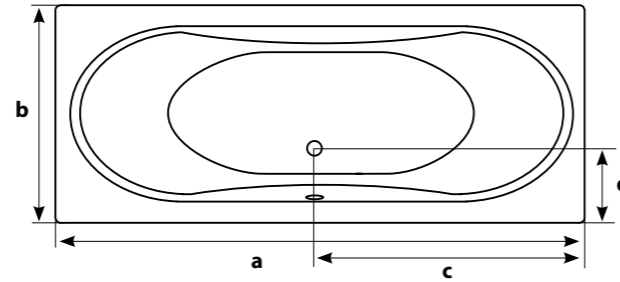

otel tipi küvetler

OTEL TİPİ OTURMASIZ KÜVET

110 x 70 130 x 70 150 x 70 170 x 70
120 x 70 140 x 70 160 x 70

• Otel tipi küvet yükseklik: 46 cm

	a	b	c	d		a	b	c	d
110 x 70	110	70	55	25	150 x 70	150	70	75	25
120 x 70	120	70	60	25	160 x 70	160	70	80	25
130 x 70	130	70	65	25	170 x 70	170	70	85	25
140 x 70	140	70	70	25					

	ÜRÜN KODU	ÜRÜN ADI	LİSTE FİYATI
110 x 70	35011100200	110 x 70 OTEL TİPİ OTURMASIZ KÜVET (KABUK, AYAK, SIFON DAHİLDİR)	618,00 TL
	60031100000	ÖN PANEL	121,00 TL
	61030700000	YAN PANEL	68,00 TL
120 x 70	35011200200	120 x 70 OTEL TİPİ OTURMASIZ KÜVET (KABUK, AYAK, SIFON DAHİLDİR)	693,00 TL
	60031200000	ÖN PANEL	133,00 TL
	61030700000	YAN PANEL	68,00 TL
130 x 70	35011300200	130 x 70 OTEL TİPİ OTURMASIZ KÜVET (KABUK, AYAK, SIFON DAHİLDİR)	729,00 TL
	60031300000	ÖN PANEL	144,00 TL
	61030700000	YAN PANEL	68,00 TL
140 x 70	35011400200	140 x 70 OTEL TİPİ OTURMASIZ KÜVET (KABUK, AYAK, SIFON DAHİLDİR)	751,00 TL
	60031400000	ÖN PANEL	153,00 TL
	61030700000	YAN PANEL	68,00 TL
150 x 70	35011500200	150 x 70 OTEL TİPİ OTURMASIZ KÜVET (KABUK, AYAK, SIFON DAHİLDİR)	764,00 TL
	60031500000	ÖN PANEL	164,00 TL
	61030700000	YAN PANEL	68,00 TL
160 x 70	35011600200	160 x 70 OTEL TİPİ OTURMASIZ KÜVET (KABUK, AYAK, SIFON DAHİLDİR)	814,00 TL
	60031600000	ÖN PANEL	189,00 TL
	61030700000	YAN PANEL	68,00 TL
170 x 70	35011700200	170 x 70 OTEL TİPİ OTURMASIZ KÜVET (KABUK, AYAK, SIFON DAHİLDİR)	844,00 TL
	60031700000	ÖN PANEL	199,00 TL
	61030700000	YAN PANEL	68,00 TL