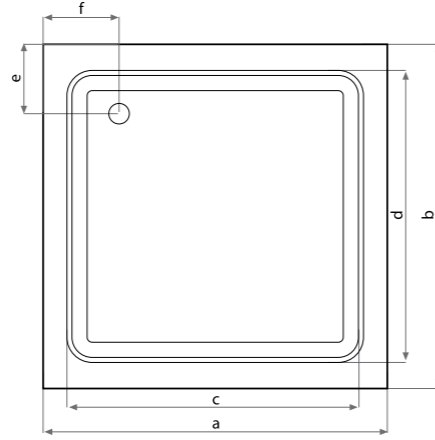

PANELLİ KARE DUŞ TEKNELERİ

70 x 70 90 x 90 80 x 80 100 x 100 110 x 110

• Duş Teknesi Yüksekliği 18 cm

	a	b	c	d	e	f
70 x 70	70	70	58	58	24	24
80 x 80	80	80	68	68	24	24
90 x 90	90	90	78	78	24	24
100 x 100	100	100	88	88	24	24

	ÜRÜN KODU	ÜRÜN ADI	LİSTE FİYATI
70 x 70	50010700100	70 x 70 PANELLİ KARE DUŞ TEKNESİ (KABUK, AYAK, SIFON DAHİLDİR)	388,00 TL
	70010700000	ÖN PANEL	43,00 TL
	74010700000	YAN PANEL	43,00 TL
80 x 80	50010800100	80 x 80 PANELLİ KARE DUŞ TEKNESİ (KABUK, AYAK, SIFON DAHİLDİR)	402,00 TL
	70010800000	ÖN PANEL	50,00 TL
	74010800000	YAN PANEL	50,00 TL
90 x 90	50010900100	90 x 90 PANELLİ KARE DUŞ TEKNESİ (KABUK, AYAK, SIFON DAHİLDİR)	515,00 TL
	70010900000	ÖN PANEL	56,00 TL
	74010900000	YAN PANEL	56,00 TL
100 x 100	50011000100	100 x 100 PANELLİ KARE DUŞ TEKNESİ (KABUK, AYAK, SIFON DAHİLDİR)	551,00 TL
	70011000000	ÖN PANEL	59,00 TL
	74011000000	YAN PANEL	59,00 TL
110 x 110	50011100100	110 x 110 PANELLİ KARE DUŞ TEKNESİ (KABUK, AYAK, SIFON DAHİLDİR)	606,00 TL
	70011100000	ÖN PANEL	63,00 TL
	74011100000	YAN PANEL	63,00 TL