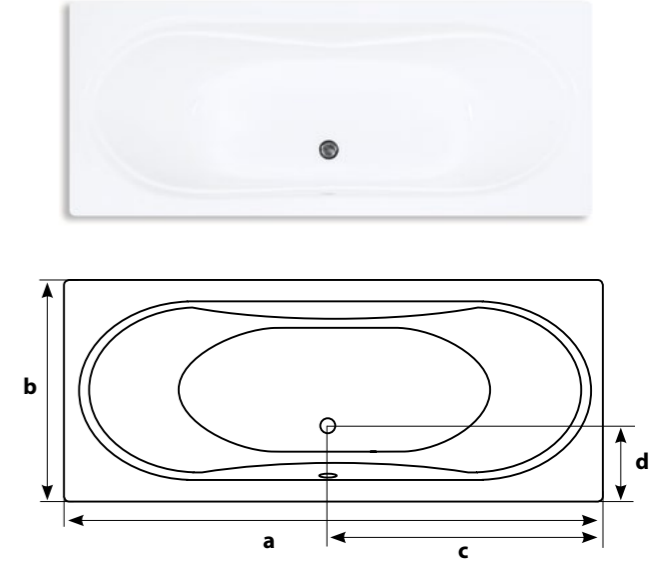

Lux sistemlerde su seviye sensörü, dijital kumanda paneli, radyo, hoparlör, su altı lambası bulunmaktadır.

DİKDÖRTGEN KÜVET

170 x 75
175 x 75

• Küvet Yüksekliği 52 cm

	a	b	c	d
170 x 75	170	75	85	25
175 x 75	175	75	87,5	25

ÜRÜN KODU	ÜRÜN ADI	LİSTE FİYATI	
170 x 75	40011720500	170 x 75 MASAJLI DİKDÖRTGEN KÜVET - FULL (6 HAVA VE SU, 4 HAVA VE SU MİNİ AYAK MASAJLI, 4 HAVA VE SU MAKRO SIRT MASAJLI LUX SİSTEM, PANEL DAHİLDİR)	3.500,00 TL
	40011720700	170 x 75 MASAJLI DİKDÖRTGEN KÜVET - MAXI (6 HAVA VE SU, 4 HAVA VE SU MİNİ AYAK MASAJLI, 4 HAVA VE SU MAKRO SIRT MASAJLI SİSTEM, PANEL DAHİLDİR)	2.357,00 TL
	40011720800	170 x 75 MASAJLI DİKDÖRTGEN KÜVET - MINI (6 HAVA VE SU JETLİ, PANEL DAHİLDİR)	2.002,00 TL
	30011720100	170 x 75 DİKDÖRTGEN KÜVET (KABUK, AYAK, SİFON DAHİLDİR)	806,00 TL
	60011700000	ÖN PANEL	206,00 TL
	61010760000	YAN PANEL	99,00 TL
175 x 75	40011740500	175 x 75 MASAJLI DİKDÖRTGEN KÜVET - FULL (6 HAVA VE SU, 4 HAVA VE SU MİNİ AYAK MASAJLI, 4 HAVA VE SU MAKRO SIRT MASAJLI LUX SİSTEM, PANEL DAHİLDİR)	4.035,00 TL
	40011740700	175 x 75 MASAJLI DİKDÖRTGEN KÜVET - MAXI (6 HAVA VE SU, 4 HAVA VE SU MİNİ AYAK MASAJLI, 4 HAVA VE SU MAKRO SIRT MASAJLI SİSTEM, PANEL DAHİLDİR)	2.443,00 TL
	40011740800	175 x 75 MASAJLI DİKDÖRTGEN KÜVET - MINI (6 HAVA VE SU JETLİ, PANEL DAHİLDİR)	2.088,00 TL
	30011740100	175 x 75 DİKDÖRTGEN KÜVET (KABUK, AYAK, SİFON DAHİLDİR)	841,00 TL
	60011730000	ÖN PANEL	216,00 TL
	61010760000	YAN PANEL	99,00 TL

Lux sistemlerde su seviye sensörü, dijital kumanda paneli, radyo, hoparlör, su altı lambası bulunmaktadır.