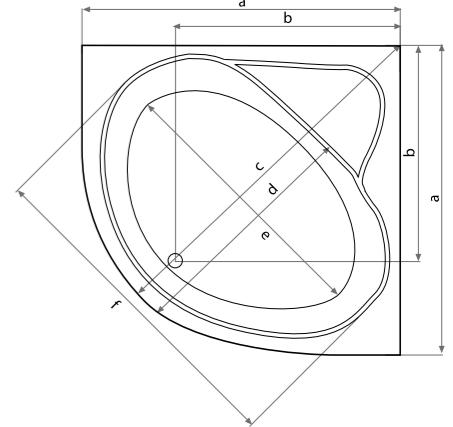

## KÖŞE KÜVET

130 x 130 140 x 140

• Küvet Yüksekliği 53cm

	a	b	c	d	e	f
130 x 130	130	81	143	78	105	140
140 x 140	140	90	153	83	110	151

## KÖŞE KÜVET

145 x 145 150 x 150

• Küvet Yüksekliği 53cm

	a	b	c	d	e	f
145 x 145	145	90	154	84	104	140
150 x 150	150	90	160	90	117	154

ÜRÜN KODU	ÜRÜN ADI	LİSTE FİYATI	
130 x 130	41011300500	130 x 130 MASAJLI KÖŞE KÜVET - FULL (6 HAVA VE SU, 4 HAVA VE SU MİNİ AYAK MASAJLI, 4 HAVA VE SU MAKRO SIRT MASAJLI LUX SİSTEM, PANEL DAHİLDİR)	4.182,00 TL
	41011300700	130 x 130 MASAJLI KÖŞE KÜVET - MAXI (6 HAVA VE SU, 4 HAVA VE SU MİNİ AYAK MASAJLI, 4 HAVA VE SU MAKRO SIRT MASAJLI SİSTEM, PANEL DAHİLDİR)	2.590,00 TL
	41011300800	130 x 130 MASAJLI KÖŞE KÜVET - MINI (6 HAVA VE SU JETLİ, PANEL DAHİLDİR)	2.195,00 TL
	31011300200	130 x 130 KÖŞE KÜVET (KABUK, AYAK, SIFON DAHİLDİR)	944,00 TL
	62013000000	ÖN PANEL	278,00 TL
140 x 140	41011400500	140 x 140 MASAJLI KÖŞE KÜVET - FULL (6 HAVA VE SU, 4 HAVA VE SU MİNİ AYAK MASAJLI, 4 HAVA VE SU MAKRO SIRT MASAJLI LUX SİSTEM, PANEL DAHİLDİR)	4.243,00 TL
	41011400700	140 x 140 MASAJLI KÖŞE KÜVET - MAXI (6 HAVA VE SU, 4 HAVA VE SU MİNİ AYAK MASAJLI, 4 HAVA VE SU MAKRO SIRT MASAJLI SİSTEM, PANEL DAHİLDİR)	2.814,00 TL
	41011400800	140 x 140 MASAJLI KÖŞE KÜVET - MINI (6 HAVA VE SU JETLİ, PANEL DAHİLDİR)	2.355,00 TL
	31011400200	140 x 140 KÖŞE KÜVET (KABUK, AYAK, SIFON DAHİLDİR)	1.046,00 TL
	62014000000	ÖN PANEL	292,00 TL