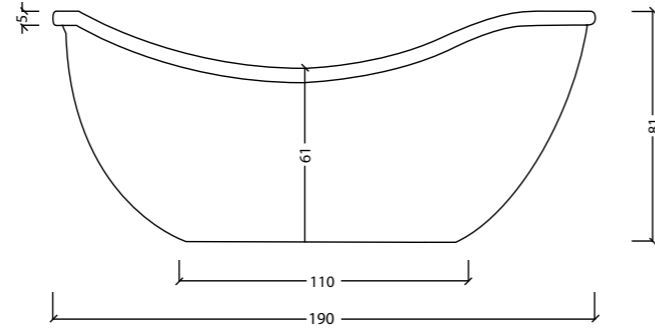

## özel küvetler

MARINE Hidromasajlı Küvet

190 x 90

En	Boy	Dış Yükseklik	İç Yükseklik	
190 x 90	90	190	81	57-76

ÜRÜN KODU	ÜRÜN ADI	LİSTE FİYATI
30012020203	Marine Full Hidromasajlı Küvet (6 Hava ve Su, 4 Hava ve Su Mini Ayak Masajlı, 4 Hava ve Su Makro Sırt Masajlı, Lüks Sistem)	9.237,00 TL