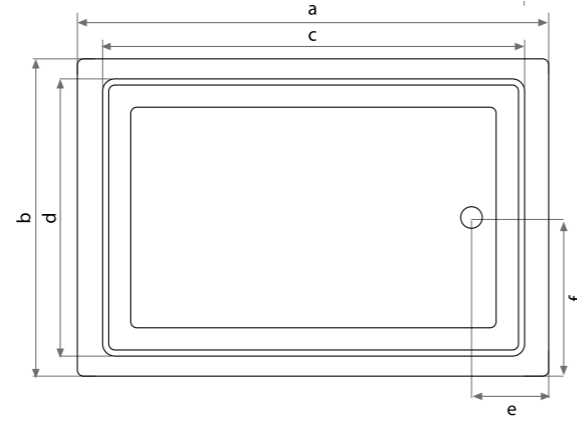

OTEL TİPİ (FLAT) DİKDÖRTGEN DUŞ TEKNELERİ

70 x 100	70 x 120	70 x 140	70 x 160	75 x 90
70 x 110	70 x 130	70 x 150	70 x 170	75 x 110

- Otel tipi (Flat) duş tekneleri 10 cm yere gömülür.
- Dıştan görünen yüksekliği 5,5 cm 'dir.

	a	b	c	d	e	f
70 x 100	100	70	88	58	16	40
70 x 110	110	70	98	58	16	40
70 x 120	120	70	108	58	16	40
70 x 130	130	70	118	58	16	40
70 x 140	140	70	128	58	16	40
70 x 150	150	70	138	58	16	40
75 x 90	90	75	78	63	16	40
75 x 110	110	75	98	63	16	40

ÜRÜN KODU	ÜRÜN ADI	LİSTE FİYATI
70 x 100 56111010200	70 x 100 OTEL TİPİ DİKDÖRTGEN DUŞ TEKNESİ (KABUK, SIFON DAHİLDİR)	382,00 TL
70 x 110 5611120100	70 x 110 OTEL TİPİ DİKDÖRTGEN DUŞ TEKNESİ (KABUK, SIFON DAHİLDİR)	416,00 TL
70 x 120 56111210100	70 x 120 OTEL TİPİ DİKDÖRTGEN DUŞ TEKNESİ (KABUK, SIFON DAHİLDİR)	434,00 TL
70 x 130 56111310100	70 x 130 OTEL TİPİ DİKDÖRTGEN DUŞ TEKNESİ (KABUK, SIFON DAHİLDİR)	480,00 TL
70 x 140 56111410100	70 x 140 OTEL TİPİ DİKDÖRTGEN DUŞ TEKNESİ (KABUK, SIFON DAHİLDİR)	490,00 TL
70 x 150 56111510100	70 x 150 OTEL TİPİ DİKDÖRTGEN DUŞ TEKNESİ (KABUK, SIFON DAHİLDİR)	497,00 TL
70 x 160 56111610100	70 x 160 OTEL TİPİ DİKDÖRTGEN DUŞ TEKNESİ (KABUK, SIFON DAHİLDİR)	542,00 TL
70 x 170 56111700100	70 x 170 OTEL TİPİ DİKDÖRTGEN DUŞ TEKNESİ (KABUK, SIFON DAHİLDİR)	584,00 TL
75 x 90 56110900100	75 x 90 OTEL TİPİ DİKDÖRTGEN DUŞ TEKNESİ (KABUK, SIFON DAHİLDİR)	353,00 TL
75 x 110 56111100100	75 x 110 OTEL TİPİ DİKDÖRTGEN DUŞ TEKNESİ (KABUK, SIFON DAHİLDİR)	421,00 TL