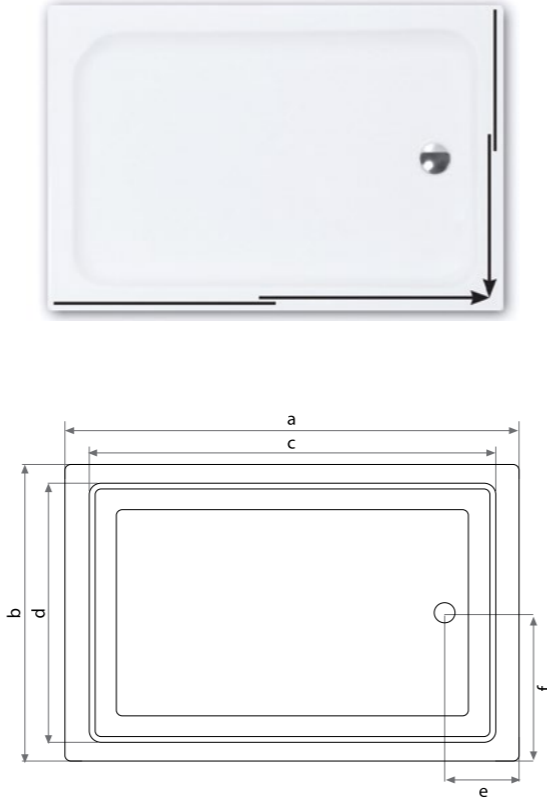

PANELLİ DİKDÖRTGEN DUŞ TEKNELERİ

80 x 90 80 x 110 80 x 130 80 x 140 80 x 160
80 x 100 80 x 120 80 x 135 80 x 150 80 x 170

• Duş Teknesi Yüksekliği 18 cm

	a	b	c	d	e	f
80 x 90	90	80	78	68	16	40
80 x 100	100	80	88	68	16	40
80 x 110	110	80	98	68	16	40
80 x 120	120	80	108	68	16	40
80 x 130	130	80	118	68	16	40
80 x 135	135	80	123	68	16	40
80 x 140	140	80	128	68	16	40
80 x 150	150	80	138	68	16	40
80 x 160	160	80	148	68	16	40

	ÜRÜN KODU	ÜRÜN ADI	LİSTE FİYATI
80 x 90	52010910100	80 x 90 PANELLİ DİKDÖRTGEN DUŞ TEKNESİ (KABUK, AYAK, SIFON DAHİLDİR)	440,00 TL
	72010910000	ÖN PANEL	62,00 TL
	73010800000	YAN PANEL	40,00 TL
80 x 100	52011010100	80 x 100 PANELLİ DİKDÖRTGEN DUŞ TEKNESİ (KABUK, AYAK, SIFON DAHİLDİR)	510,00 TL
	72011110000	ÖN PANEL	62,00 TL
	73010810000	YAN PANEL	40,00 TL
80 x 110	52011101100	80 x 110 PANELLİ DİKDÖRTGEN DUŞ TEKNESİ (KABUK, AYAK, SIFON DAHİLDİR)	538,00 TL
	72011100000	ÖN PANEL	64,00 TL
	73010820000	YAN PANEL	41,00 TL
80 x 120	52011200100	80 x 120 PANELLİ DİKDÖRTGEN DUŞ TEKNESİ (KABUK, AYAK, SIFON DAHİLDİR)	561,00 TL
	72011200000	ÖN PANEL	66,00 TL
	73010830000	YAN PANEL	43,00 TL
80 x 130	52011310100	80 x 130 PANELLİ DİKDÖRTGEN DUŞ TEKNESİ (KABUK, AYAK, SIFON DAHİLDİR)	599,00 TL
	72011310000	ÖN PANEL	68,00 TL
	73010860000	YAN PANEL	44,00 TL
80 x 135	52011350100	80 x 135 PANELLİ DİKDÖRTGEN DUŞ TEKNESİ (KABUK, AYAK, SIFON DAHİLDİR)	643,00 TL
	72011350000	ÖN PANEL	68,00 TL
	73010860000	YAN PANEL	44,00 TL
80 x 140	52011400100	80 x 140 PANELLİ DİKDÖRTGEN DUŞ TEKNESİ (KABUK, AYAK, SIFON DAHİLDİR)	663,00 TL
	72011410000	ÖN PANEL	63,00 TL
	73010830000	YAN PANEL	43,00 TL
80 x 150	52011500100	80 x 150 PANELLİ DİKDÖRTGEN DUŞ TEKNESİ (KABUK, AYAK, SIFON DAHİLDİR)	700,00 TL
	72011510000	ÖN PANEL	71,00 TL
	73010820000	YAN PANEL	41,00 TL
80 x 160	52011600100	80 x 160 PANELLİ DİKDÖRTGEN DUŞ TEKNESİ (KABUK, AYAK, SIFON DAHİLDİR)	722,00 TL
	72011610000	ÖN PANEL	78,00 TL
	73010830000	YAN PANEL	43,00 TL
80 x 170	52011710100	80 x 170 PANELLİ DİKDÖRTGEN DUŞ TEKNESİ (KABUK, AYAK, SIFON DAHİLDİR)	729,00 TL
	72011710000	ÖN PANEL	88,00 TL
	73010810000	YAN PANEL	40,00 TL