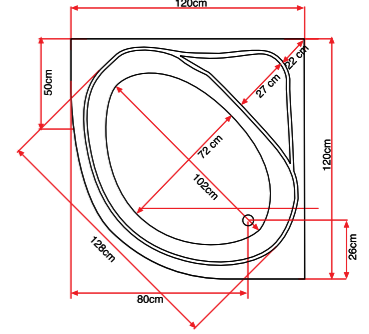

## köşe küvetler

MİNİ KÖŞE KÜVET

90 x 90 110 x 110  
100 x 100 120 x 120

Yükseklik (cm)	
90 x 90	46
100 x 100	46
110 x 110	43
120 x 120	43

	a	b	c	d	e	f	g
90 x 90	90	63	97	57	92	50	100
100 x 100	100	71	125	72	107	50	125
110 x 110	110	75	137	80	112	50	130
120 x 120	120	77	147	85	117	50	142

Mini köşe küvetlerde jakuzi uygulaması yoktur.

KÖŞE KÜVET

110 x 110 120 x 120

110 x 110 Köşe Küvet

120 x 120 Köşe Küvet

• Küvet Yüksekliği 53cm

ÜRÜN KODU	ÜRÜN ADI	LİSTE FİYATI
110 x 110	41011100500 110 x 110 MASAJLI KÖŞE KÜVET - FULL (6 HAVA VE SU, 4 HAVA VE SU MİNİ AYAK MASAJLI, 4 HAVA VE SU MAKRO SIRT MASAJLI LUX SİSTEM, PANEL DAHİLDİR)	3.917,00 TL
	41011100700 110 x 110 MASAJLI KÖŞE KÜVET - MAXI (6 HAVA VE SU, 4 HAVA VE SU MİNİ AYAK MASAJLI, 4 HAVA VE SU MAKRO SIRT MASAJLI SİSTEM, PANEL DAHİLDİR)	2.326,00 TL
	41011100800 110 x 110 MASAJLI KÖŞE KÜVET - MİNİ (6 HAVA VE SU JETLİ, PANEL DAHİLDİR)	1.986,00 TL
	31011100200 110 x 110 KÖŞE KÜVET (KABUK, AYAK, SIFON DAHİLDİR)	833,00 TL
	62011100000 ÖN PANEL	265,00 TL
	120 x 120	41011200500 120 x 120 MASAJLI KÖŞE KÜVET - FULL (6 HAVA VE SU, 4 HAVA VE SU MİNİ AYAK MASAJLI, 4 HAVA VE SU MAKRO SIRT MASAJLI LUX SİSTEM, PANEL DAHİLDİR)
41011200700 120 x 120 MASAJLI KÖŞE KÜVET - MAXI (6 HAVA VE SU, 4 HAVA VE SU MİNİ AYAK MASAJLI, 4 HAVA VE SU MAKRO SIRT MASAJLI SİSTEM, PANEL DAHİLDİR)		2.437,00 TL
41011200800 120 x 120 MASAJLI KÖŞE KÜVET - MİNİ (6 HAVA VE SU JETLİ, PANEL DAHİLDİR)		2.103,00 TL
31011200200 120 x 120 KÖŞE KÜVET (KABUK, AYAK, SIFON DAHİLDİR)		897,00 TL
62012000000 ÖN PANEL		271,00 TL