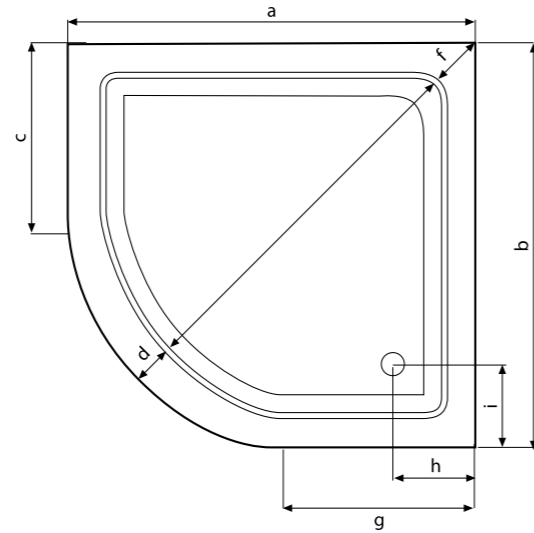

monoblok duş tekneleri

MONOBLOK KÖŞE DUŞ TEKNELERİ

70 x 70 85 x 85 100 x 100
80 x 80 90 x 90 110 x 110

• Duş Teknesi Yüksekliği 15 cm

	a	b	c	d	e	f	g	h	i
70 x 70	70	70	10	6	67	14	10	17	17
80 x 80	80	80	20	6	77	14	20	17	17
85 x 85	85	85	25	6	82	14	25	17	17
90 x 90	90	90	30	6	87	14	30	17	17
100 x 100	100	100	40	6	97	14	40	17	17

	ÜRÜN KODU	ÜRÜN ADI	LİSTE FİYATI
70 x 70	55010700100	70 x 70 MONOBLOK KÖŞE DUŞ TEKNESİ (KABUK, AYAK, SIFON DAHİLDİR)	346,00 TL
80 x 80	55010800100	80 x 80 MONOBLOK KÖŞE DUŞ TEKNESİ (KABUK, AYAK, SIFON DAHİLDİR)	402,00 TL
85 x 85	55010850100	85 x 85 MONOBLOK KÖŞE DUŞ TEKNESİ (KABUK, AYAK, SIFON DAHİLDİR)	394,00 TL
90 x 90	55010900100	90 x 90 MONOBLOK KÖŞE DUŞ TEKNESİ (KABUK, AYAK, SIFON DAHİLDİR)	472,00 TL
100 x 100	55011000100	100 x 100 MONOBLOK KÖŞE DUŞ TEKNESİ (KABUK, AYAK, SIFON DAHİLDİR)	512,00 TL
110 x 110	55011100100	110 x 110 MONOBLOK KÖŞE DUŞ TEKNESİ (KABUK, AYAK, SIFON DAHİLDİR)	654,00 TL