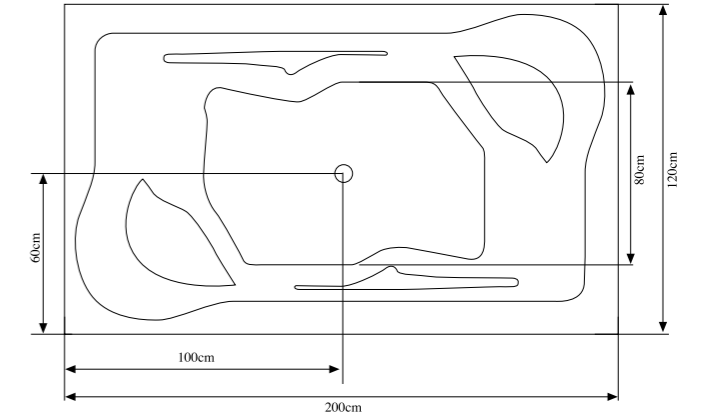

KOVBOY KÜVET Gümüş Ayaklı

175 x 70

En	Boy	Dış Yükseklik	İç Yükseklik	
175 x 70	70	175	77	45

ÜRÜN KODU	ÜRÜN ADI	LİSTE FİYATI
30012020200	Kovboy Küvet Gümüş Ayaklı	7.388,00 TL

Batarya ürüne dahil olmayıp satışı yoktur.

150 cm Havuz

150 cm

ÜRÜN KODU	ÜRÜN ADI	LİSTE FİYATI
30012050200	150 cm Havuz	5.543,00 TL
30012050201	150 cm MİNİ Sistem Havuz	6.233,00 TL
30012050202	150 cm MAXİ Sistem Havuz (Panelsizdir)	6.698,00 TL
30012050203	150 cm FULL Sistem Havuz (Panelsizdir)	7.620,00 TL

\* Panel, fiyatlara dahildir.  
\* Ürün dış yükseklik 65 cm

ONDA Hidromasajlı Küvet

120 x 200

ÜRÜN KODU	ÜRÜN ADI	LİSTE FİYATI
30012040203	ONDA Full Hidromasajlı Küvet (6 Hava ve Su, 4 Hava ve Su Mini Ayak Masajlı, 4 Hava ve Su Makro Sırt Masajlı Lüks Sistem)	8.314,00 TL

\* Panel ve 2 adet baş yastığı fiyata dahildir.  
\* Ürün dış yükseklik 69 cm