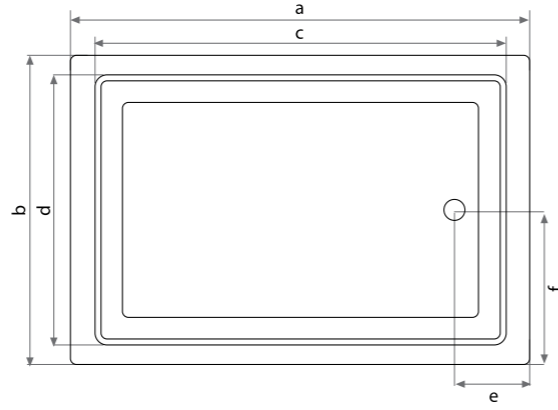

PANELLİ DİKDÖRTGEN DUŞ TEKNELERİ

70 x 100 70 x 120 70 x 140 70 x 160 75 x 90
70 x 110 70 x 130 70 x 150 70 x 170 75 x 110

• Duş Teknesi Yüksekliği 18 cm

	a	b	c	d	e	f
70 x 100	100	70	88	58	16	40
70 x 110	110	70	98	58	16	40
70 x 120	120	70	108	58	16	40
70 x 130	130	70	118	58	16	40
70 x 140	140	70	128	58	16	40
70 x 150	150	70	138	58	16	40
75 x 90	90	75	78	63	16	40
75 x 110	110	75	98	63	16	40

	ÜRÜN KODU	ÜRÜN ADI	LİSTE FİYATI
70 x 100	52011020100	70 x 100 PANELLİ DİKDÖRTGEN DUŞ TEKNESİ (KABUK, AYAK, SIFON DAHİLDİR)	468,00 TL
	72011000000	ÖN PANEL	52,00 TL
	73010700000	YAN PANEL	35,00 TL
70 x 110	52011100100	70 x 110 PANELLİ DİKDÖRTGEN DUŞ TEKNESİ (KABUK, AYAK, SIFON DAHİLDİR)	500,00 TL
	72011140000	ÖN PANEL	60,00 TL
	73010710000	YAN PANEL	39,00 TL
70 x 120	52011210100	70 x 120 PANELLİ DİKDÖRTGEN DUŞ TEKNESİ (KABUK, AYAK, SIFON DAHİLDİR)	538,00 TL
	72011160000	ÖN PANEL	61,00 TL
	73010720000	YAN PANEL	40,00 TL
70 x 130	52011300100	70 x 130 PANELLİ DİKDÖRTGEN DUŞ TEKNESİ (KABUK, AYAK, SIFON DAHİLDİR)	581,00 TL
	72011300000	ÖN PANEL	66,00 TL
	73010750000	YAN PANEL	43,00 TL
70 x 140	52011410100	70 x 140 PANELLİ DİKDÖRTGEN DUŞ TEKNESİ (KABUK, AYAK, SIFON DAHİLDİR)	588,00 TL
	72011400000	ÖN PANEL	67,00 TL
	73010750000	YAN PANEL	43,00 TL
70 x 150	52011510100	70 x 150 PANELLİ DİKDÖRTGEN DUŞ TEKNESİ (KABUK, AYAK, SIFON DAHİLDİR)	637,00 TL
	72011500000	ÖN PANEL	62,00 TL
	73010720000	YAN PANEL	40,00 TL
70 x 160	52011610100	70 x 160 PANELLİ DİKDÖRTGEN DUŞ TEKNESİ (KABUK, AYAK, SIFON DAHİLDİR)	657,00 TL
	72011600000	ÖN PANEL	74,00 TL
	73010720000	YAN PANEL	40,00 TL
70 x 170	52011700100	70 x 170 PANELLİ DİKDÖRTGEN DUŞ TEKNESİ (KABUK, AYAK, SIFON DAHİLDİR)	680,00 TL
	72011700000	ÖN PANEL	86,00 TL
	73010710000	YAN PANEL	39,00 TL
75 x 90	52010900100	75 x 90 PANELLİ DİKDÖRTGEN DUŞ TEKNESİ (KABUK, AYAK, SIFON DAHİLDİR)	437,00 TL
	72010900000	ÖN PANEL	60,00 TL
	73010750000	YAN PANEL	43,00 TL
75 x 110	52011000100	75 x 110 PANELLİ DİKDÖRTGEN DUŞ TEKNESİ (KABUK, AYAK, SIFON DAHİLDİR)	526,00 TL
	72011100000	ÖN PANEL	63,00 TL
	73010760000	YAN PANEL	44,00 TL