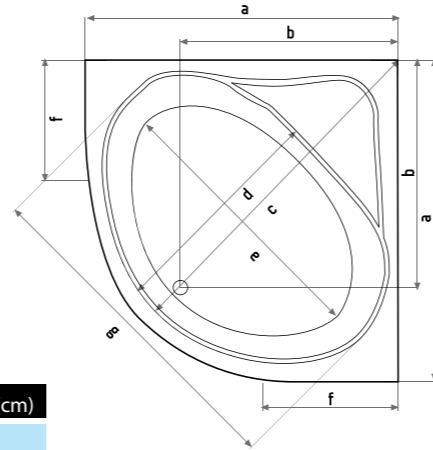

## köşe küvetler

MİNİ KÖŞE KÜVET

90 x 90 110 x 110  
100 x 100 120 x 120

Yükseklik (cm)	
90 x 90	46
100 x 100	46
110 x 110	43
120 x 120	43

	a	b	c	d	e	f	g
90 x 90	90	63	97	57	92	50	100
100 x 100	100	71	125	72	107	50	125
110 x 110	110	75	137	80	112	50	130
120 x 120	120	77	147	85	117	50	142