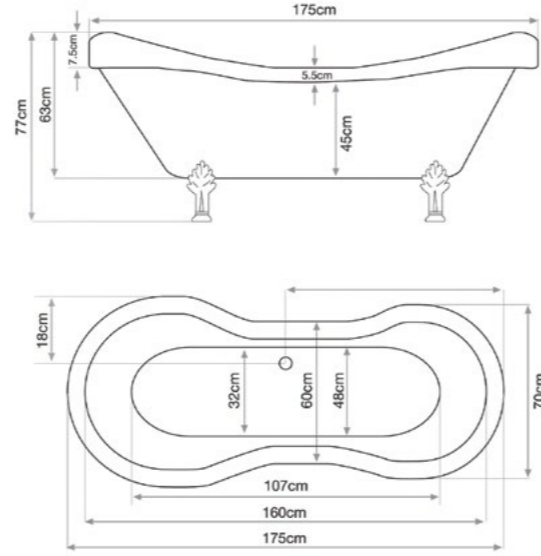

## özel küvetler

MARINE Hidromasajlı Küvet

190 x 90

En	Boy	Dış Yükseklik	İç Yükseklik	
190 x 90	90	190	81	57-76

ÜRÜN KODU	ÜRÜN ADI	LİSTE FİYATI
30012020203	Marine Full Hidromasajlı Küvet (6 Hava ve Su, 4 Hava ve Su Mini Ayak Masajlı, 4 Hava ve Su Makro Sırt Masajlı, Lüks Sistem)	9.237,00 TL

Ürün üzerinde bulunan ekran opsiyoneldir.

ORCA Oval Küvet

183 x 90

En	Boy	Dış Yükseklik	İç Yükseklik	
183 x 90	90	183	57	45

ÜRÜN KODU	ÜRÜN ADI	LİSTE FİYATI
30012000200	Orca Oval Küvet	5.082,00 TL
30012000201	Orca Mini Hidromasajlı Oval Küvet (6 Hava ve Su Jetli)	6.470,00 TL
30012000202	Orca Maxi Hidromasajlı Oval Küvet (6 Hava ve Su, 4 Hava ve Su Mini Ayak Masajlı, 4 Hava ve Su Makro Sırt Masajlı Sistem)	7.388,00 TL
30012000203	Orca Full Hidromasajlı Oval Küvet (6 Hava ve Su, 4 Hava ve Su Mini Ayak Masajlı, 4 Hava ve Su Makro Sırt Masajlı Lüks Sistem)	8.776,00 TL

KOVBOY KÜVET Gümüş Ayaklı

175 x 70

En	Boy	Dış Yükseklik	İç Yükseklik	
175 x 70	70	175	77	45

ÜRÜN KODU	ÜRÜN ADI	LİSTE FİYATI
30012020200	Kovboy Küvet Gümüş Ayaklı	7.388,00 TL

Batarya ürüne dahil olmayıp satışı yoktur.