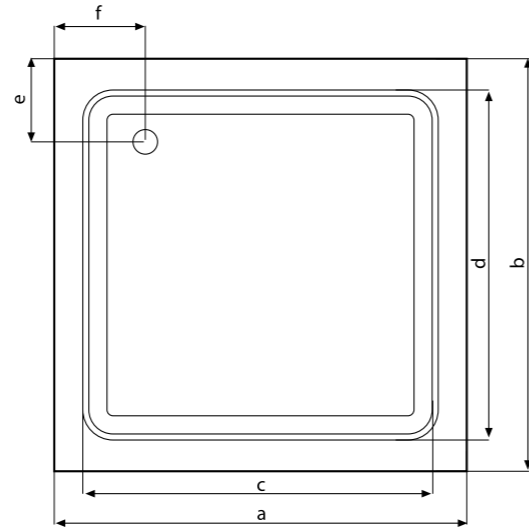

MONOBLOK KARE DUŞ TEKNELERİ

70 x 70	85 x 85	100 x 100
80 x 80	90 x 90	110 x 110

• Duş Teknesi Yüksekliği 15 cm

	a	b	c	d	e	f
70 x 70	70	70	58	58	24	24
80 x 80	80	80	68	68	24	24
90 x 90	90	90	78	78	24	24
100 x 100	100	100	88	88	24	24

	ÜRÜN KODU	ÜRÜN ADI	LİSTE FİYATI
70 x 70	54010700100	70 x 70 MONOBLOK KARE DUŞ TEKNESİ (KABUK, AYAK, SIFON DAHİLDİR)	354,00 TL
80 x 80	54010800100	80 x 80 MONOBLOK KARE DUŞ TEKNESİ (KABUK, AYAK, SIFON DAHİLDİR)	409,00 TL
90 x 90	54010900100	90 x 90 MONOBLOK KARE DUŞ TEKNESİ (KABUK, AYAK, SIFON DAHİLDİR)	480,00 TL
100 x 100	54011000100	100 x 100 MONOBLOK KARE DUŞ TEKNESİ (KABUK, AYAK, SIFON DAHİLDİR)	534,00 TL
110 x 110	54011100100	110 x 110 MONOBLOK KARE DUŞ TEKNESİ (KABUK, AYAK, SIFON DAHİLDİR)	654,00 TL