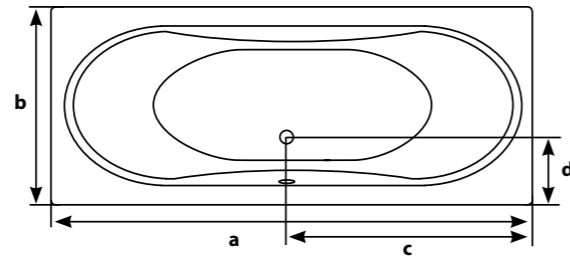

DİKDÖRTGEN KÜVET

110 x 70
120 x 70

130 x 70
140 x 70

• Küvet Yüksekliği 52 cm

	a	b	c	d
110 x 70	110	70	55	25
120 x 70	120	70	60	25
130 x 70	130	70	65	25
140 x 70	140	70	70	25

ÜRÜN KODU ÜRÜN ADI LİSTE FİYATI

110 x 70	30011100200	110 x 70 DİKDÖRTGEN KÜVET (KABUK, AYAK, SIFON DAHİLDİR)	558,00 TL
	60011100000	ÖN PANEL	131,00 TL
	61010710000	YAN PANEL	85,00 TL
120 x 70	30011200200	120 x 70 DİKDÖRTGEN KÜVET (KABUK, AYAK, SIFON DAHİLDİR)	602,00 TL
	60011200000	ÖN PANEL	142,00 TL
	61010720000	YAN PANEL	88,00 TL

Bu ölçülerde jakuzi uygulaması yoktur.

DİKDÖRTGEN KÜVET

130 x 70
140 x 70

ÜRÜN KODU ÜRÜN ADI LİSTE FİYATI

130 x 70	30011300200	130 x 70 DİKDÖRTGEN KÜVET (KABUK, AYAK, SIFON DAHİLDİR)	593,00 TL
	60011300000	ÖN PANEL	159,00 TL
	61010730000	YAN PANEL	90,00 TL
140 x 70	30011400200	140 x 70 DİKDÖRTGEN KÜVET (KABUK, AYAK, SIFON DAHİLDİR)	626,00 TL
	60011400000	ÖN PANEL	176,00 TL
	61010740000	YAN PANEL	94,00 TL

Bu ölçülerde jakuzi uygulaması yoktur.