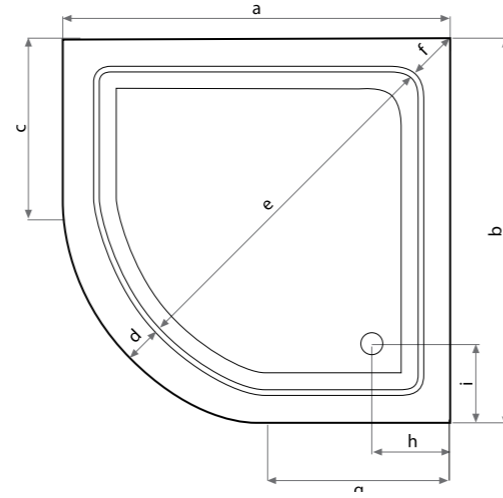

panelli duş tekneleri

PANELLİ KÖŞE DUŞ TEKNELERİ

70 x 70	85 x 85	100 x 100
80 x 80	90 x 90	110 x 110

• Duş Teknesi Yüksekliği 18 cm

	a	b	c	d	e	f	g	h	i
70 x 70	70	70	10	6	67	14	10	17	17
80 x 80	80	80	20	6	77	14	20	17	17
85 x 85	85	85	25	6	82	14	25	17	17
90 x 90	90	90	30	6	87	14	30	17	17
100 x 100	100	100	40	6	97	14	40	17	17

	ÜRÜN KODU	ÜRÜN ADI	LİSTE FİYATI
70 x 70	51010700100	70 x 70 PANELLİ KÖŞE DUŞ TEKNESİ (KABUK, AYAK, SIFON DAHİLDİR)	341,00 TL
	71010700000	ÖN PANEL	83,00 TL
80 x 80	51010800100	80 x 80 PANELLİ KÖŞE DUŞ TEKNESİ (KABUK, AYAK, SIFON DAHİLDİR)	373,00 TL
	71010800000	ÖN PANEL	93,00 TL
85 x 85	51010850100	85 x 85 PANELLİ KÖŞE DUŞ TEKNESİ (KABUK, AYAK, SIFON DAHİLDİR)	431,00 TL
	71010850000	ÖN PANEL	79,00 TL
90 x 90	51010900100	90 x 90 PANELLİ KÖŞE DUŞ TEKNESİ (KABUK, AYAK, SIFON DAHİLDİR)	489,00 TL
	71010900000	ÖN PANEL	99,00 TL
100 x 100	51011000100	100 x 100 PANELLİ KÖŞE DUŞ TEKNESİ (KABUK, AYAK, SIFON DAHİLDİR)	551,00 TL
	71011000000	ÖN PANEL	110,00 TL
110 x 110	51011100100	110 x 110 PANELLİ KÖŞE DUŞ TEKNESİ (KABUK, AYAK, SIFON DAHİLDİR)	609,00 TL
	71011100000	ÖN PANEL	122,00 TL