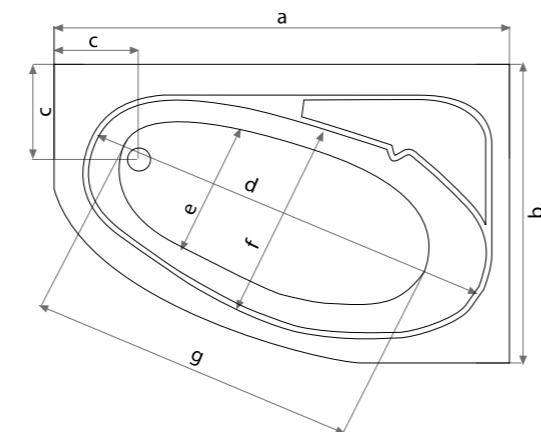

## KÖŞE KÜVET (SAĞ-SOL)

165 x 105 (sağ-sol) 160 x 100 (sağ-sol)  
150 x 100 (sağ-sol) 170 x 100 (sağ-sol)

Görsel sol köşe küvete aittir.

Görsel sağ köşe küvete aittir.

Yükseklik 53 cm.

Görsel sağ köşe küvete aittir.

165 x 105 sağ köşe küvet.  
Yükseklik 56 cm

	a	b	c	d	e	f	g
165 x 105 (Sağ)	165	105	30	141	57	65	120
165 x 105 (Sol)	165	105	30	141	57	65	120
150 x 100 (Sağ)	150	100	25	140	-	-	-
150 x 100 (Sol)	150	100	25	140	-	-	-
160 x 100 (Sağ)	165	100	25	150	-	-	-
160 x 100 (Sol)	165	100	25	150	-	-	-
170 x 100 (Sağ)	170	100	25	160	-	-	-
170 x 100 (Sol)	170	100	25	160	-	-	-