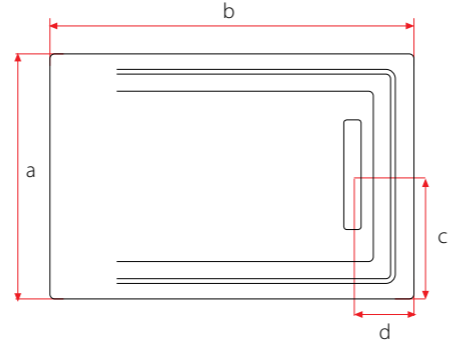

ELITE SERAMİK ÜZERİ FLAT DUŞ TEKNELERİ

90 x 90 90 x 110 90 x 130 90 x 150
90 x 100 90 x 120 90 x 140 90 x 160

	a	b	c	d
90x 90	90	90	40	16
90x 100	90	100	40	16
90x 110	90	110	40	16
90x 120	90	120	40	16
90x 130	90	130	40	16
90x 140	90	140	40	16
90x 150	90	150	40	16
90x 160	90	160	40	16

- Tekne Yüksekliği 5,5 cm
- Sadece sifon gömülür.

ÜRÜN KODU	ÜRÜN ADI	LİSTE FİYATI
90x 90 59020900200	90 x 90 FLAT KARE DUŞ TEKNESİ (KABUK, SIFON DAHİLDİR)	707,00 TL
90x 100 59021000200	90 x 100 FLAT DİKDÖRTGEN DUŞ TEKNESİ (KABUK, SIFON DAHİLDİR)	731,00 TL
90x 110 59021100200	90 x 110 FLAT DİKDÖRTGEN DUŞ TEKNESİ (KABUK, SIFON DAHİLDİR)	769,00 TL

ÜRÜN KODU	ÜRÜN ADI	LİSTE FİYATI
90x 120 59021200200	90 x 120 FLAT DİKDÖRTGEN DUŞ TEKNESİ (KABUK, SIFON DAHİLDİR)	805,00 TL
90x 130 59021300200	90 x 130 FLAT DİKDÖRTGEN DUŞ TEKNESİ (KABUK, SIFON DAHİLDİR)	838,00 TL
90x 140 59021400200	90 x 140 FLAT DİKDÖRTGEN DUŞ TEKNESİ (KABUK, SIFON DAHİLDİR)	875,00 TL
90x 150 59021500200	90 x 150 FLAT DİKDÖRTGEN DUŞ TEKNESİ (KABUK, SIFON DAHİLDİR)	914,00 TL
90x 160 59021600200	90 x 160 FLAT DİKDÖRTGEN DUŞ TEKNESİ (KABUK, SIFON DAHİLDİR)	951,00 TL